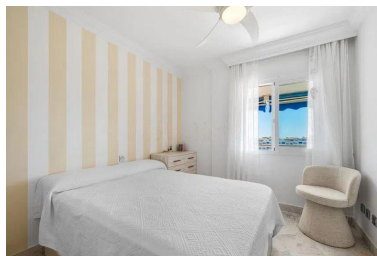

Apartamento en Puerto Banús

Referencia: R5420974

Dormitorios: 2

Baños: 2

M<sup>2</sup>: 110

Precio: 885.000 €

Estado: Venta

Tipo de propiedad:  
Apartamento

Plazas: por petición

Día de la impresión : 23rd  
Junio 2026

---

Descripción: En el corazón de Puerto Banús, este luminoso apartamento de 2 dormitorios y 2 baños ofrece una excelente combinación de ubicación, comodidad y vistas abiertas en una de las zonas más exclusivas de Marbella. Disfruta de una agradable sensación de amplitud y de una amplia terraza orientada al oeste, perfecta para relajarse al aire libre y contemplar los espectaculares atardeceres. En los días despejados, las vistas alcanzan el mar Mediterráneo, el Peñón de Gibraltar e incluso la costa africana. La vivienda se encuentra a pocos pasos de las playas, el puerto deportivo de Puerto Banús, restaurantes, boutiques de lujo, beach clubs y El Corte Inglés, permitiendo disfrutar de todos los servicios sin necesidad de utilizar el coche. El complejo Marina Banús cuenta con piscina, gimnasio, pista de pádel, seguridad y conserjería 24 horas, además de amplias zonas ajardinadas. Gracias a su **ubicación privilegiada** y **a la alta demanda de la zona**, **esta propiedad representa una magnífica opción tanto como residencia habitual o vacacional como inversión con gran potencial de rentabilidad.**