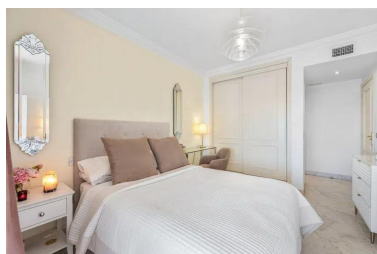

Apartamento en Puerto Banús

Referencia: R5420974

Dormitorios: 2

Baños: 2

M<sup>2</sup>: 110

Precio: 885.000 €

Estado: Venta

Tipo de propiedad:  
Apartamento

Plazas: por petición

Día de la impresión : 23rd  
Junio 2026

---

Descripción: En el corazón de Puerto Banús, este luminoso apartamento de 2 dormitorios y 2 baños ofrece una excelente combinación de ubicación, comodidad y vistas abiertas en una de las zonas más exclusivas de Marbella. Disfruta de una agradable sensación de amplitud y de una amplia terraza orientada al oeste, perfecta para relajarse al aire libre y contemplar los espectaculares atardeceres. En los días despejados, las vistas alcanzan el mar Mediterráneo, el Peñón de Gibraltar e incluso la costa africana. La vivienda se encuentra a pocos pasos de las playas, el puerto deportivo de Puerto Banús, restaurantes, boutiques de lujo, beach clubs y El Corte Inglés, permitiendo disfrutar de todos los servicios sin necesidad de utilizar el coche. El complejo Marina Banús cuenta con piscina, gimnasio, pista de pádel, seguridad y conserjería 24 horas, además de amplias zonas ajardinadas. Gracias a su **ubicación privilegiada** y **a la alta demanda de la zona**, **esta propiedad representa una magnífica opción tanto como residencia habitual o vacacional como inversión con gran potencial de rentabilidad.**