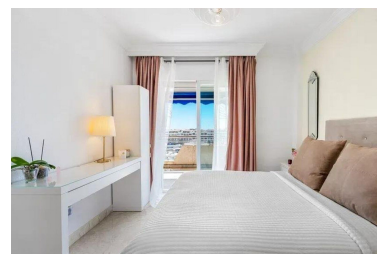

Apartamento en Puerto Banús

Referencia: R5420974

Dormitorios: 2

Baños: 2

M<sup>2</sup>: 110

Precio: 885.000 €

Estado: Venta

Tipo de propiedad:  
Apartamento

Plazas: por petición

Día de la impresión : 23rd  
Junio 2026

---

Descripción: En el corazón de Puerto Banús, este luminoso apartamento de 2 dormitorios y 2 baños ofrece una excelente combinación de ubicación, comodidad y vistas abiertas en una de las zonas más exclusivas de Marbella. Disfruta de una agradable sensación de amplitud y de una amplia terraza orientada al oeste, perfecta para relajarse al aire libre y contemplar los espectaculares atardeceres. En los días despejados, las vistas alcanzan el mar Mediterráneo, el Peñón de Gibraltar e incluso la costa africana. La vivienda se encuentra a pocos pasos de las playas, el puerto deportivo de Puerto Banús, restaurantes, boutiques de lujo, beach clubs y El Corte Inglés, permitiendo disfrutar de todos los servicios sin necesidad de utilizar el coche. El complejo Marina Banús cuenta con piscina, gimnasio, pista de pádel, seguridad y conserjería 24 horas, además de amplias zonas ajardinadas. Gracias a su **ubicación privilegiada** y **a la alta demanda de la zona**, **esta propiedad representa una magnífica opción tanto como residencia habitual o vacacional como inversión con gran potencial de rentabilidad.**