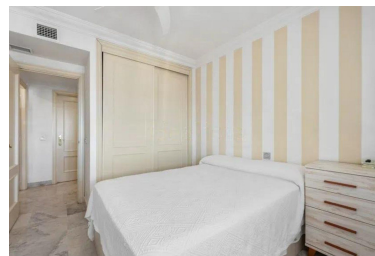

Apartamento en Puerto Banús

Referencia: R5420974

Dormitorios: 2

Baños: 2

M<sup>2</sup>: 110

Precio: 885.000 €

Estado: Venta

Tipo de propiedad:  
Apartamento

Plazas: por petición

Día de la impresión : 23rd  
Junio 2026

---

Descripción: En el corazón de Puerto Banús, este luminoso apartamento de 2 dormitorios y 2 baños ofrece una excelente combinación de ubicación, comodidad y vistas abiertas en una de las zonas más exclusivas de Marbella. Disfruta de una agradable sensación de amplitud y de una amplia terraza orientada al oeste, perfecta para relajarse al aire libre y contemplar los espectaculares atardeceres. En los días despejados, las vistas alcanzan el mar Mediterráneo, el Peñón de Gibraltar e incluso la costa africana. La vivienda se encuentra a pocos pasos de las playas, el puerto deportivo de Puerto Banús, restaurantes, boutiques de lujo, beach clubs y El Corte Inglés, permitiendo disfrutar de todos los servicios sin necesidad de utilizar el coche. El complejo Marina Banús cuenta con piscina, gimnasio, pista de pádel, seguridad y conserjería 24 horas, además de amplias zonas ajardinadas. Gracias a su **ubicación privilegiada** y **a la alta demanda de la zona**, **esta propiedad representa una magnífica opción tanto como residencia habitual o vacacional como inversión con gran potencial de rentabilidad.**