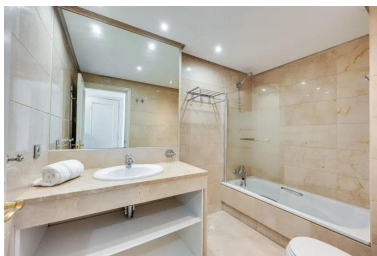

Apartamento en Puerto Banús

Referencia: R5420974

Dormitorios: 2

Baños: 2

M<sup>2</sup>: 110

Precio: 885.000 €

Estado: Venta

Tipo de propiedad:  
Apartamento

Plazas: por petición

Día de la impresión : 23rd  
Junio 2026

---

Descripción: En el corazón de Puerto Banús, este luminoso apartamento de 2 dormitorios y 2 baños ofrece una excelente combinación de ubicación, comodidad y vistas abiertas en una de las zonas más exclusivas de Marbella. Disfruta de una agradable sensación de amplitud y de una amplia terraza orientada al oeste, perfecta para relajarse al aire libre y contemplar los espectaculares atardeceres. En los días despejados, las vistas alcanzan el mar Mediterráneo, el Peñón de Gibraltar e incluso la costa africana. La vivienda se encuentra a pocos pasos de las playas, el puerto deportivo de Puerto Banús, restaurantes, boutiques de lujo, beach clubs y El Corte Inglés, permitiendo disfrutar de todos los servicios sin necesidad de utilizar el coche. El complejo Marina Banús cuenta con piscina, gimnasio, pista de pádel, seguridad y conserjería 24 horas, además de amplias zonas ajardinadas. Gracias a su **ubicación privilegiada** y **a la alta demanda de la zona**, **esta propiedad representa una magnífica opción tanto como residencia habitual o vacacional como inversión con gran potencial de rentabilidad.**