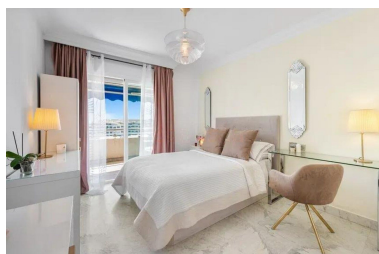

Apartamento en Puerto Banús

Referencia: R5420974

Dormitorios: 2

Baños: 2

M<sup>2</sup>: 110

Precio: 885.000 €

Estado: Venta

Tipo de propiedad:  
Apartamento

Plazas: por petición

Día de la impresión : 23rd  
Junio 2026

---

Descripción: En el corazón de Puerto Banús, este luminoso apartamento de 2 dormitorios y 2 baños ofrece una excelente combinación de ubicación, comodidad y vistas abiertas en una de las zonas más exclusivas de Marbella. Disfruta de una agradable sensación de amplitud y de una amplia terraza orientada al oeste, perfecta para relajarse al aire libre y contemplar los espectaculares atardeceres. En los días despejados, las vistas alcanzan el mar Mediterráneo, el Peñón de Gibraltar e incluso la costa africana. La vivienda se encuentra a pocos pasos de las playas, el puerto deportivo de Puerto Banús, restaurantes, boutiques de lujo, beach clubs y El Corte Inglés, permitiendo disfrutar de todos los servicios sin necesidad de utilizar el coche. El complejo Marina Banús cuenta con piscina, gimnasio, pista de pádel, seguridad y conserjería 24 horas, además de amplias zonas ajardinadas. Gracias a su **ubicación privilegiada** y **a la alta demanda de la zona**, **esta propiedad representa una magnífica opción tanto como residencia habitual o vacacional como inversión con gran potencial de rentabilidad.**