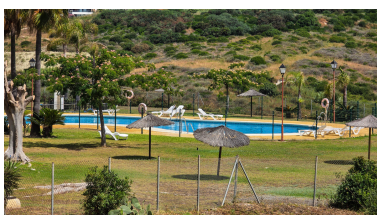

Plazas: por petición

Día de la impresión : 24th
Junio 2026

Descripción: Apartamento en Planta Intermedia con Vistas Panorámicas en Altos de Princesa Kristina Ubicado en la tranquila urbanización de Altos de Princesa Kristina, este apartamento en planta intermedia goza de vistas panorámicas, excelentes instalaciones comunitarias y una ubicación a poca distancia a pie de la playa. Combinando confort, comodidad y un relajado estilo de vida mediterráneo, es una vivienda ideal tanto como residencia habitual como para disfrutar de vacaciones en la Costa del Sol. El apartamento dispone de dos amplios dormitorios, cada uno con su propio baño en suite, ofreciendo privacidad y comodidad tanto para los propietarios como para sus invitados. El luminoso salón-comedor conecta de forma natural con una terraza privada, desde donde las vistas al mar crean el escenario perfecto para disfrutar del café de la mañana, comer al aire libre o simplemente contemplar los cambiantes colores del Mediterráneo durante todo el día. Los residentes disfrutan de una cuidada piscina comunitaria, además de pista de pádel y pista de tenis, ofreciendo excelentes oportunidades para mantenerse activo sin salir de la urbanización. El edificio dispone de ascensor, garantizando un acceso cómodo al apartamento, mientras que una plaza de aparcamiento privado cubierto a nivel de calle aporta mayor comodidad al día a día. Situado a pocos minutos a pie de la playa y muy cerca de restaurantes y servicios locales, este apartamento ofrece el equilibrio perfecto entre tranquilidad y accesibilidad en una de las zonas residenciales más atractivas de Manilva. El Aeropuerto de Málaga se encuentra aproximadamente a 1 hora en coche, mientras que el Aeropuerto de Gibraltar está a unos 30 minutos.

Destacado:

Piscina, Aire acondicionado, Vistas al mar, Vistas a la montaña, Ascensor, None, Jardín privado, Plazas