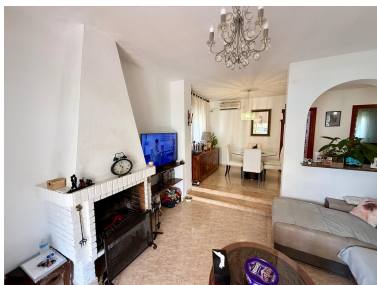

Precio: 385.000 €

Estado: Venta

Tipo de propiedad: Villa

Plazas: por petición

Día de la impresión : 25th  
Junio 2026

---

Descripción: Casa adosada en Manilva a un precio asequible! Si no puedes comprar una casa independiente, ¡opta por una adosada! Solo tendrás un vecino. Esta propiedad de 142 m<sup>2</sup> se encuentra en Princesa Kristina, Manilva, y cuenta con 3 dormitorios + estudio, 2 baños. Es una propiedad encantadora con una distribución fluida en la planta baja: desde la cocina al comedor, pasando por la sala de estar y la terraza, ¡ideal para relajarse! Con 2 dormitorios y un baño reformado en la planta baja, ofrece una vida cómoda y espacio para invitados en la planta superior. En la planta superior encontrarás un tercer dormitorio con baño en suite reformado, un estudio que podría convertirse en un cuarto dormitorio, y un solárium con vistas al mar. Aire acondicionado en todas las habitaciones y chimenea. La comunidad ofrece preciosas zonas verdes para tomar el sol, así como una gran piscina recientemente renovada. Manilva es el municipio de mayor crecimiento por una buena razón: ofrece precios asequibles a quienes se mudan a la zona.