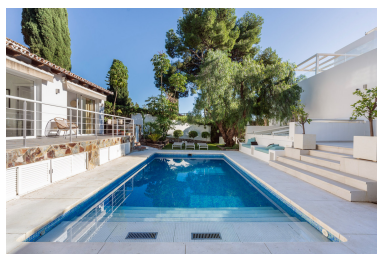

Plazas: por petición

Día de la impresión : 25th
Junio 2026

Descripción: Ubicada en el corazón de Nueva Andalucía, esta villa moderna se encuentra a unos 2 km de Puerto Banús, con su amplia oferta de restaurantes, boutiques de lujo y playas; a 5 km del centro de Marbella y a solo 3 km de reconocidos campos de golf como Los Naranjos, Las Brisas y Aloha. Su posición privilegiada permite disfrutar de todos los servicios y el ambiente exclusivo que caracterizan a esta zona residencial de prestigio. Esta impresionante propiedad ofrece 5 amplios dormitorios, todos con baños en suite, que garantizan la máxima privacidad y confort para la familia y los invitados. Además, cuenta con una casa de invitados independiente, con entrada propia, dormitorio y baño, ideal para visitas o como opción de alquiler adicional. En el exterior, el jardín paisajístico rodea una piscina de agua salada, perfecta para refrescarse durante los días soleados. La terraza en la azotea es un auténtico refugio, con impresionantes vistas al mar, zona de barbacoa y espacio para disfrutar de comidas al aire libre con familia y amigos. En el interior, dos amplias zonas de estar se integran de manera fluida con la cocina de concepto abierto, diseñada para el día a día y también para momentos de entretenimiento más sofisticados. Para los amantes del deporte, la villa dispone de un gimnasio al aire libre, además de un carport con capacidad para dos vehículos. El lujo se completa con suelo radiante en toda la vivienda, que garantiza confort durante todo el año. Gracias a su ubicación privilegiada, a pocos minutos de Puerto Banús, tendrás **■ acceso ■ a ■ tiendas ■ exclusivas, restaurantes, ■ gimnasios, ■ playas ■ y ■ colegios de ■ prestigio. Ya ■ sea como ■ residencia familiar o ■ como inversión ■ para alquiler, ■ Casa Linnea combina ■ confort, ■ diseño ■ y ■ una ■ ubicación ■ inmejorable.**

Destacado:

None, Piscina, Vistas al mar, Jardín privado, Plazas