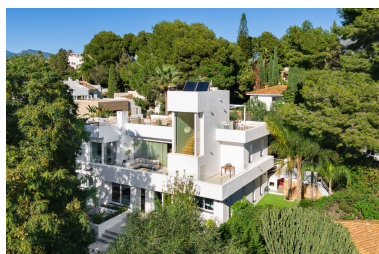

Plazas: por petición

Día de la impresión : 25th
Junio 2026

Descripción: Ubicada en el corazón de Nueva Andalucía, esta villa moderna se encuentra a unos 2 km de Puerto Banús, con su amplia oferta de restaurantes, boutiques de lujo y playas; a 5 km del centro de Marbella y a solo 3 km de reconocidos campos de golf como Los Naranjos, Las Brisas y Aloha. Su posición privilegiada permite disfrutar de todos los servicios y el ambiente exclusivo que caracterizan a esta zona residencial de prestigio. Esta impresionante propiedad ofrece 5 amplios dormitorios, todos con baños en suite, que garantizan la máxima privacidad y confort para la familia y los invitados. Además, cuenta con una casa de invitados independiente, con entrada propia, dormitorio y baño, ideal para visitas o como opción de alquiler adicional. En el exterior, el jardín paisajístico rodea una piscina de agua salada, perfecta para refrescarse durante los días soleados. La terraza en la azotea es un auténtico refugio, con impresionantes vistas al mar, zona de barbacoa y espacio para disfrutar de comidas al aire libre con familia y amigos. En el interior, dos amplias zonas de estar se integran de manera fluida con la cocina de concepto abierto, diseñada para el día a día y también para momentos de entretenimiento más sofisticados. Para los amantes del deporte, la villa dispone de un gimnasio al aire libre, además de un carport con capacidad para dos vehículos. El lujo se completa con suelo radiante en toda la vivienda, que garantiza confort durante todo el año. Gracias a su ubicación privilegiada, a pocos minutos de Puerto Banús, tendrás **■ acceso ■ a ■ tiendas ■ exclusivas, restaurantes, ■ gimnasios, ■ playas ■ y ■ colegios de ■ prestigio. Ya ■ sea como ■ residencia familiar o ■ como inversión ■ para alquiler, ■ Casa Linnea combina ■ confort, ■ diseño ■ y ■ una ■ ubicación ■ inmejorable.**