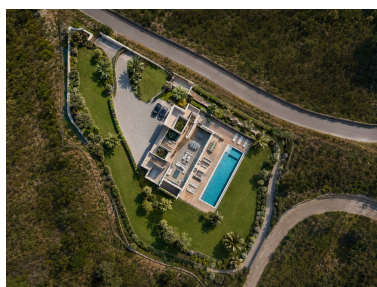

Terreno en Benahavís

Referencia: R5418085

Dormitorios: por petición

Baños: por petición

M<sup>2</sup>: 3.549

Precio: 945.000 €

Estado: Venta

Tipo de propiedad: Terreno Plazas: por petición

Día de la impresión : 23rd  
Junio 2026

---

Descripción: Terreno Urbano, Benahavís, Costa del Sol. Jardín/Terreno 3549 m<sup>2</sup>. Posición : Campo. Orientación : Sur.

---

Destacado: