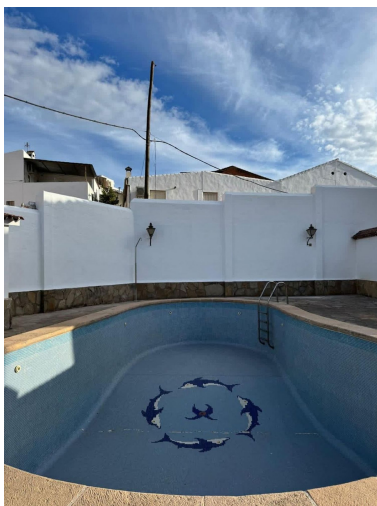

Precio: 680.000 €

Estado: Venta

Tipo de propiedad: Villa

Plazas: por petición

Día de la impresión : 23rd
Junio 2026

Descripción: Estupendo Chalet con carácter, en el pueblo blanco de Arriate Descubre este encantador chalet, distribuido en una sola planta, situado en la entrada de la hermosa localidad de Arriate, a tan solo 5 minutos de Ronda. Con una parcela de más de 1.550 m² y una superficie construida de casi 400 m², esta propiedad ofrece todo lo que se le pueda pedir una vivienda. Una fantástico jardín alrededor de la casa, una estupenda piscina, con zona de barbacoa construida con gusto, de piedra y madera; un envidiable gran salón con chimenea, ideal para interminables reuniones y comidas, con techos altos y vigas de madera, con grandes cristaleras, incluso en la cúpula, barra de bar con fregadero y acceso directo al jardín, ! todo un disfrute! La casa, muy cómoda, distribuida en una sola planta, cuenta con un porche delantero, recibidor, 4 dormitorios, 2 baños, salón comedor y cocina. Además, cuenta con dos habitaciones exteriores actualmente usadas como almacén y un baño exterior. La amplia zona de aparcamiento permite estacionar hasta 4 vehículos. El chalet está perfectamente iluminado y cuenta con excelente asoleo. La carpintería exterior es de aluminio lacado y la interior de madera pintada, complementando los suelos cerámicos y de terrazo. También dispone de calefacción mediante bomba de frío/calor con gas propano/butano. Con un perímetro delimitado por un muro exterior y 3 puertas de acceso, tendrás la privacidad que deseas. No pierdas la oportunidad de convertir este chalet en tu hogar ideal. ¡Contáctanos para más información y ven a visitarlo!