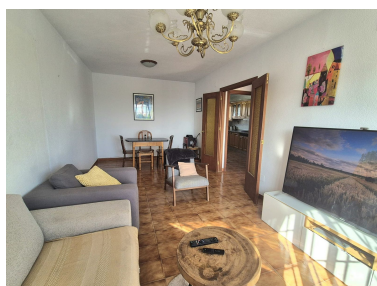

Precio: 500.000 €

Estado: Venta

Tipo de propiedad: Villa

Plazas: por petición

Día de la impresión : 25th  
Junio 2026

---

Descripción: Fantástica oportunidad de adquirir este chalet de una sola planta en Piños de Alhaurín, Alhaurín de la Torre. La propiedad se encuentra en la parte alta de la urbanización. Se accede a la propiedad, que está completamente vallada, ya sea por un portal o por una puerta corredera eléctrica. Dispone de amplio aparcamiento para al menos 5 coches. Dispone de varias zonas de estar y diferentes espacios en el terreno para usar como desee, todo prácticamente llano. A la izquierda de la propiedad se encuentra una agradable zona de estar con pérgolas y una cocina exterior con bonitas vistas al valle y una pequeña piscina / jacuzzi. Hay dos entradas a la propiedad: la puerta principal y una entrada trasera desde la zona de aparcamiento hasta el pasillo/cocina. A través de la entrada principal se encuentra un recibidor/armario con espacio para abrigos y zapatos; a la izquierda se encuentra el primero de los dos salones; junto a este se encuentra la cocina totalmente equipada, con acceso a un pasillo y, en el exterior, a la derecha de la entrada, se encuentran 3 dormitorios y un baño. De vuelta a la cocina, a lo largo del pasillo, se encuentra el segundo gran salón con chimenea, dos dormitorios y un baño. Este salón y uno de los dormitorios cuentan con aire acondicionado. El agua caliente se calienta mediante sistema solar. En el exterior, en la parte trasera, hay espacio para una piscina en la zona del huerto. Hay un almacén reformado que ahora cuenta con salón, dos dormitorios, un baño y lavadero. ■Excelente ■oportunidad para ■una ■familia, ■para ■alquilar o ■para ■gestionar un ■negocio. Una visita obligada, ■a un ■paso del ■pueblo y a ■15 ■minutos ■del ■aeropuerto ■de ■Málaga.