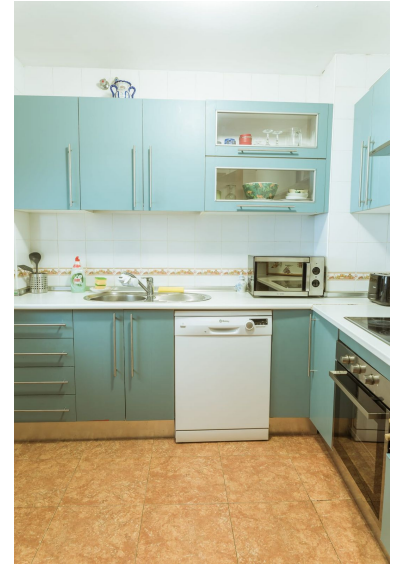

Estado: Venta

Tipo de propiedad:
Apartamento

Plazas: por petición

Día de la impresión : 25th
Junio 2026

Descripción: Apartamento Planta Media, Málaga Centro histórico, Costa del Sol. 2 Dormitorios, 1.5 Baño, Construidos 85 m². Con licencia turística Posición : Ciudad. Estado : Excelente. Climatización : Aire Acondicionado. Características : Ascensor, Armarios Empotrados, Cerca de Transporte, Doble acristalamiento. Cocina : Equipada. Categoría : Inversion, Reducido.