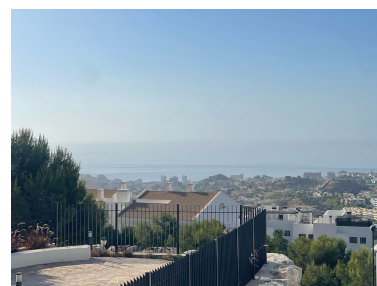

Plazas: por petición

Día de la impresión : 25th
Junio 2026

Descripción: Exclusiva Primera Planta de Reventa en Mane Residences: Vistas al Mar y a la Puesta de Sol; Vuelve al mercado una excelente oportunidad en Mane Residences (Montealto, Benalmádena)! Este magnífico primer piso de lujo (resale) destaca por su diseño contemporáneo, su óptima distribución y su inmejorable orientación para disfrutar del clima de la Costa del Sol. Características Clave: Gran Salón: Espacio de estar muy amplio y luminoso, conectado de forma diáfana con el comedor y la cocina moderna. Distribución: 3 dormitorios y 2 baños completos (uno en suite). Almacenamiento: Armarios empotrados completamente revestidos + Trastero. Espacio Exterior: Fantástica terraza privada a nivel de salón, el lugar perfecto para relajarse con hermosas vistas al mar Mediterráneo y a la puesta de sol. Aparcamiento: Incluye 2 plazas de parking en el garaje subterráneo. El Complejo y su Estilo de Vida: Gracias a la disposición escalonada de la urbanización, la vivienda recibe abundante luz natural durante todo el día. Como propietario, ■disfrutarás ■de ■la ■máxima privacidad ■en ■un ■recinto ■cerrado con ■servicios ■VIP: piscina ■comunitaria con vistas ■al mar, ■gimnasio equipado, ■espacio social para ■reuniones ■y ■área ■zen ■de ■relajación