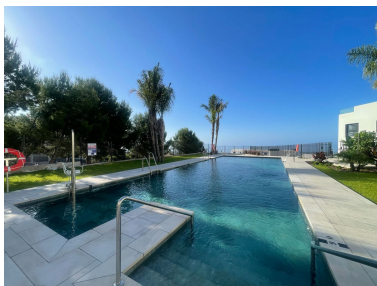

Plazas: por petición

Día de la impresión : 25th
Junio 2026

Descripción: Exclusiva Primera Planta de Reventa en Mane Residences: Vistas al Mar y a la Puesta de Sol; Vuelve al mercado una excelente oportunidad en Mane Residences (Montealto, Benalmádena)! Este magnífico primer piso de lujo (resale) destaca por su diseño contemporáneo, su óptima distribución y su inmejorable orientación para disfrutar del clima de la Costa del Sol. Características Clave: Gran Salón: Espacio de estar muy amplio y luminoso, conectado de forma diáfana con el comedor y la cocina moderna. Distribución: 3 dormitorios y 2 baños completos (uno en suite). Almacenamiento: Armarios empotrados completamente revestidos + Trastero. Espacio Exterior: Fantástica terraza privada a nivel de salón, el lugar perfecto para relajarse con hermosas vistas al mar Mediterráneo y a la puesta de sol. Aparcamiento: Incluye 2 plazas de parking en el garaje subterráneo. El Complejo y su Estilo de Vida: Gracias a la disposición escalonada de la urbanización, la vivienda recibe abundante luz natural durante todo el día. Como propietario, ■disfrutarás ■de ■la ■máxima privacidad ■en ■un ■recinto ■cerrado con ■servicios ■VIP: piscina ■comunitaria con vistas ■al mar, ■gimnasio equipado, ■espacio social para ■reuniones ■y ■área ■zen ■de ■relajación