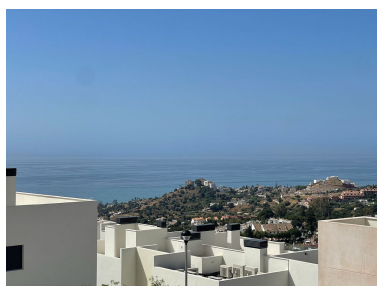

Plazas: por petición

Día de la impresión : 25th
Junio 2026

Descripción: Exclusiva Primera Planta de Reventa en Mane Residences: Vistas al Mar y a la Puesta de Sol; Vuelve al mercado una excelente oportunidad en Mane Residences (Montealto, Benalmádena)! Este magnífico primer piso de lujo (resale) destaca por su diseño contemporáneo, su óptima distribución y su inmejorable orientación para disfrutar del clima de la Costa del Sol. Características Clave: Gran Salón: Espacio de estar muy amplio y luminoso, conectado de forma diáfana con el comedor y la cocina moderna. Distribución: 3 dormitorios y 2 baños completos (uno en suite). Almacenamiento: Armarios empotrados completamente revestidos + Trastero. Espacio Exterior: Fantástica terraza privada a nivel de salón, el lugar perfecto para relajarse con hermosas vistas al mar Mediterráneo y a la puesta de sol. Aparcamiento: Incluye 2 plazas de parking en el garaje subterráneo. El Complejo y su Estilo de Vida: Gracias a la disposición escalonada de la urbanización, la vivienda recibe abundante luz natural durante todo el día. Como propietario, ■disfrutarás ■de ■la ■máxima privacidad ■en ■un ■recinto ■cerrado con ■servicios ■VIP: piscina ■comunitaria con vistas ■al mar, ■gimnasio equipado, ■espacio social para ■reuniones ■y ■área ■zen ■de ■relajación