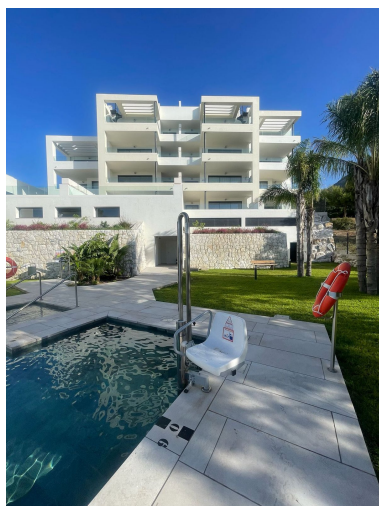

Precio: 475.000 €

Estado: Venta

Tipo de propiedad:
Apartamento

Plazas: por petición

Día de la impresión : 26th
Junio 2026

Descripción: Exclusiva Primera Planta en Mane Residences: Vistas al Mar y a la Puesta de Sol; Vuelve al mercado una excelente oportunidad en Mane Residences (Montealto, Benalmádena)! Este magnífico primer piso de lujo (resale) destaca por su diseño contemporáneo, su óptima distribución y su inmejorable orientación para disfrutar del clima de la Costa del Sol. Características Clave: Gran Salón: Espacio de estar muy amplio y luminoso, conectado de forma diáfana con el comedor y la cocina moderna. Distribución: 2 dormitorios y 2 baños completos (uno en suite). Almacenamiento: Armarios empotrados completamente revestidos + Trastero. Espacio Exterior: Fantástica terraza privada a nivel de salón, el lugar perfecto para relajarse con hermosas vistas al mar Mediterráneo y a la puesta de sol. Aparcamiento: Incluye 2 plazas de parking en el garaje subterráneo. El Complejo y su Estilo de Vida: Gracias a la disposición escalonada de la urbanización, la vivienda recibe abundante luz natural durante todo el día. Como propietario, ■disfrutarás ■de ■la ■máxima privacidad ■en ■un ■recinto ■cerrado con ■servicios ■VIP: piscina ■comunitaria con vistas ■al mar, ■gimnasio equipado, ■espacio social para ■reuniones ■y ■área ■zen ■de ■relajación.