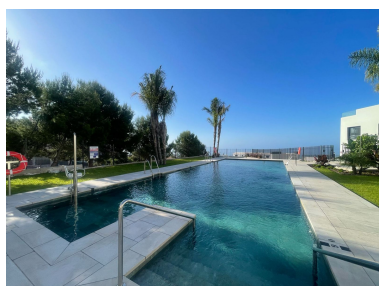

Precio: 475.000 €

Estado: Venta

Tipo de propiedad:
Apartamento

Plazas: por petición

Día de la impresión : 26th
Junio 2026

Descripción: Exclusiva Primera Planta en Mane Residences: Vistas al Mar y a la Puesta de Sol; Vuelve al mercado una excelente oportunidad en Mane Residences (Montealto, Benalmádena)! Este magnífico primer piso de lujo (resale) destaca por su diseño contemporáneo, su óptima distribución y su inmejorable orientación para disfrutar del clima de la Costa del Sol. Características Clave: Gran Salón: Espacio de estar muy amplio y luminoso, conectado de forma diáfana con el comedor y la cocina moderna. Distribución: 2 dormitorios y 2 baños completos (uno en suite). Almacenamiento: Armarios empotrados completamente revestidos + Trastero. Espacio Exterior: Fantástica terraza privada a nivel de salón, el lugar perfecto para relajarse con hermosas vistas al mar Mediterráneo y a la puesta de sol. Aparcamiento: Incluye 2 plazas de parking en el garaje subterráneo. El Complejo y su Estilo de Vida: Gracias a la disposición escalonada de la urbanización, la vivienda recibe abundante luz natural durante todo el día. Como propietario, ■disfrutarás ■de ■la ■máxima privacidad ■en ■un ■recinto ■cerrado con ■servicios ■VIP: piscina ■comunitaria con vistas ■al mar, ■gimnasio equipado, ■espacio social para ■reuniones ■y ■área ■zen ■de ■relajación.

Destacado:

Nueva construcción, Piscina, Vistas al mar, Vistas a la montaña, Ascensor, None, Jardín privado, Plazas, Casa de vacaciones, Inversión, Reventa