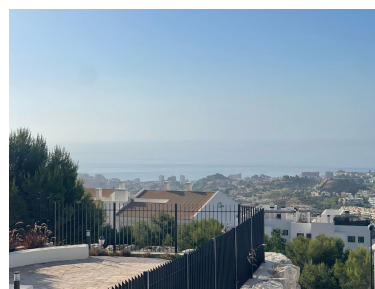

Precio: 685.000 €

Estado: Venta

Tipo de propiedad: Ático

Plazas: por petición

Día de la impresión : 26th
Junio 2026

Descripción: Espectacular Ático de Reventa en Mane Residences: Vistas al Mar y Solárium Privado; Vuelve al mercado una oportunidad única en Mane Residences (Montealto, Benalmádena)! Este exclusivo ático de lujo (resale) destaca por su diseño contemporáneo, su luminosidad y sus incomparables vistas panorámicas al mar Mediterráneo. Características Clave: Gran Salón: Espacio de estar muy amplio y luminoso, conectado de forma diáfana con el comedor y la cocina. Distribución: 3 dormitorios y 2 baños completos (uno en suite). Almacenamiento: Armarios empotrados completamente revestidos + Trastero. Espacio Exterior: Impresionante terraza a nivel de salón más un solárium privado en la planta superior. Aparcamiento: Incluye 2 plazas de parking en el garaje subterráneo. El Complejo y su Estilo de Vida: Gracias a la disposición escalonada de la urbanización, el gran salón se abre a través de amplios ventanales hacia la terraza, inundando la casa de luz natural. Como propietario, disfrutarás de la máxima privacidad en un recinto cerrado con servicios VIP: piscina comunitaria con vistas al mar, gimnasio equipado, espacio social y área zen.