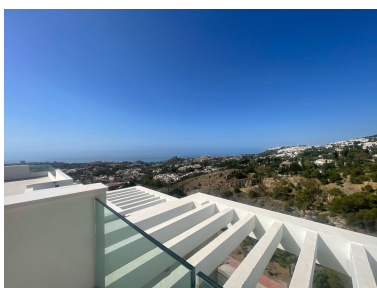

Precio: 685.000 €

Estado: Venta

Tipo de propiedad: Ático

Plazas: por petición

Día de la impresión : 26th
Junio 2026

Descripción: Espectacular Ático de Reventa en Mane Residences: Vistas al Mar y Solárium Privado; Vuelve al mercado una oportunidad única en Mane Residences (Montealto, Benalmádena)! Este exclusivo ático de lujo (resale) destaca por su diseño contemporáneo, su luminosidad y sus incomparables vistas panorámicas al mar Mediterráneo. Características Clave: Gran Salón: Espacio de estar muy amplio y luminoso, conectado de forma diáfana con el comedor y la cocina. Distribución: 3 dormitorios y 2 baños completos (uno en suite). Almacenamiento: Armarios empotrados completamente revestidos + Trastero. Espacio Exterior: Impresionante terraza a nivel de salón más un solárium privado en la planta superior. Aparcamiento: Incluye 2 plazas de parking en el garaje subterráneo. El Complejo y su Estilo de Vida: Gracias a la disposición escalonada de la urbanización, el gran salón se abre a través de amplios ventanales hacia la terraza, inundando la casa de luz natural. Como propietario, disfrutarás de la máxima privacidad en un recinto cerrado con servicios VIP: piscina comunitaria con vistas al mar, gimnasio equipado, espacio social y área zen.

Destacado:

Nueva construcción, Piscina, Vistas al mar, Vistas a la montaña, Ascensor, None, Jardín privado, Plazas, Casa de vacaciones, Inversión, Reventa