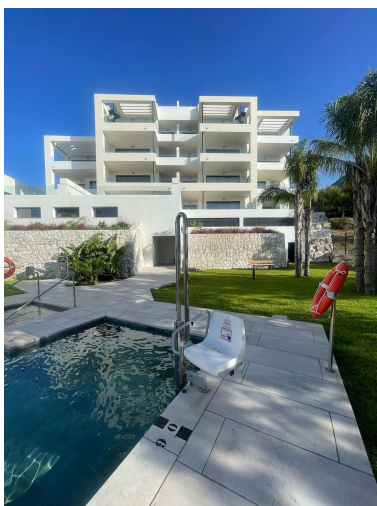

Precio: 650.000 €

Estado: Venta

Tipo de propiedad: Ático

Plazas: por petición

Día de la impresión : 26th  
Junio 2026

---

Descripción: Espectacular Ático de Reventa en Mane Residences: Vistas al Mar y Solárium Privado ¡Vuelve al mercado una oportunidad única en Mane Residences (Montealto, Benalmádena)! Este exclusivo ático de lujo destaca por su diseño contemporáneo, su luminosidad y sus incomparables vistas panorámicas al mar Mediterráneo. Características Clave: Gran Salón: Espacio de estar muy amplio y luminoso, conectado de forma diáfana con el comedor y la cocina. Distribución: 2 dormitorios y 2 baños completos (uno en suite). Almacenamiento: Armarios empotrados completamente revestidos + Trastero. Espacio Exterior: Impresionante terraza a nivel de salón más un solárium privado en la planta superior. Aparcamiento: Incluye 2 plazas de parking en el garaje subterráneo. El Complejo y su Estilo de Vida: Gracias a la disposición escalonada de la urbanización, el gran salón se abre a través de amplios ventanales hacia la terraza, inundando la casa de luz natural. Como propietario, disfrutarás de la máxima privacidad en un recinto cerrado con servicios VIP: piscina comunitaria con vistas al mar, gimnasio equipado, espacio social y área zen.