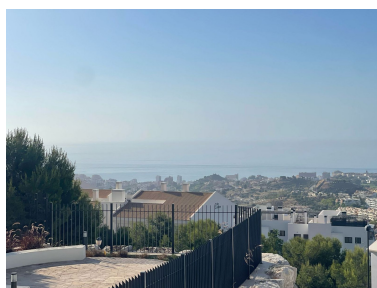

Precio: 650.000 €

Estado: Venta

Tipo de propiedad: Ático

Plazas: por petición

Día de la impresión : 26th  
Junio 2026

---

Descripción: Espectacular Ático de Reventa en Mane Residences: Vistas al Mar y Solárium Privado ¡Vuelve al mercado una oportunidad única en Mane Residences (Montealto, Benalmádena)! Este exclusivo ático de lujo destaca por su diseño contemporáneo, su luminosidad y sus incomparables vistas panorámicas al mar Mediterráneo. Características Clave: Gran Salón: Espacio de estar muy amplio y luminoso, conectado de forma diáfana con el comedor y la cocina. Distribución: 2 dormitorios y 2 baños completos (uno en suite). Almacenamiento: Armarios empotrados completamente revestidos + Trastero. Espacio Exterior: Impresionante terraza a nivel de salón más un solárium privado en la planta superior. Aparcamiento: Incluye 2 plazas de parking en el garaje subterráneo. El Complejo y su Estilo de Vida: Gracias a la disposición escalonada de la urbanización, el gran salón se abre a través de amplios ventanales hacia la terraza, inundando la casa de luz natural. Como propietario, disfrutarás de la máxima privacidad en un recinto cerrado con servicios VIP: piscina comunitaria con vistas al mar, gimnasio equipado, espacio social y área zen.