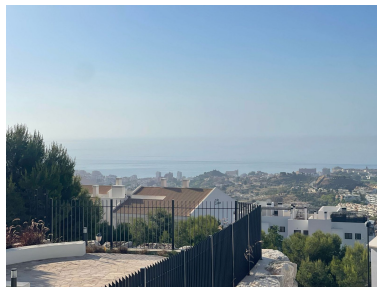

Precio: 560.000 €

Estado: Venta

Tipo de propiedad:  
Apartamento

Plazas: por petición

Día de la impresión : 26th  
Junio 2026

---

Descripción: Exclusiva Oportunidad en Mane Residences: Bajo Premium con Gran Terraza y Vistas al Mar; Vuelve al mercado una de las piezas más codiciadas de Mane Residences! Esta propiedad de reventa (resale) ofrece la oportunidad única de estrenar un bajo de lujo en la prestigiosa zona de Montealto, Benalmádena (Costa del Sol), sin listas de espera. Características Principales Distribución: 2 amplios dormitorios y 2 baños completos (uno de ellos en suite). Almacenamiento: Armarios empotrados totalmente revestidos en ambas habitaciones + Trastero Aparcamiento: Incluye 2 plazas de parking privadas en el garaje subterráneo. Espacio Exterior: Espectacular terraza de grandes dimensiones con zona de porche y jardín. Aspectos Clave de la Propiedad Vistas Privilegiadas y Luz Natural Gracias a la disposición escalonada del terreno en Mane Residences, este bajo rompe con los esquemas tradicionales. Al estar situado en una posición elevada, ofrece impresionantes vistas panorámicas al mar Mediterráneo y una orientación óptima que garantiza luz natural durante todo el día Diseño de Concepto Abierto La vivienda destaca por su arquitectura contemporánea. El salón, el comedor y la cocina integrada se fusionan en un solo espacio diáfano. Este diseño conecta directamente con la gran terraza a través de amplios ventanales, borrando las fronteras entre el interior y el exterior. Estilo de Vida y Áreas Comunes Premium Vivir aquí significa disfrutar de la máxima privacidad de una urbanización cerrada con servicios de un resort de **lujo**: Relájate **en** **su** **piscina** comunitaria **con** **vistas** **al** **mar**. Mantente en **forma** **en** el **gimnasio** totalmente equipado. Conecta **con** tus **vecinos** en **el** espacio social **o** **desconecta** **en** **el** **área** **zen**.