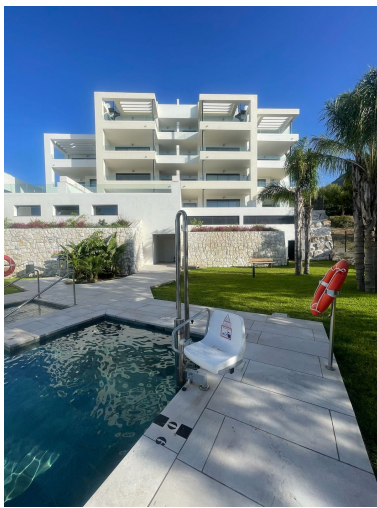

Precio: 560.000 €

Estado: Venta

Tipo de propiedad:  
Apartamento

Plazas: por petición

Día de la impresión : 26th  
Junio 2026

---

Descripción: Exclusiva Oportunidad en Mane Residences: Bajo Premium con Gran Terraza y Vistas al Mar; Vuelve al mercado una de las piezas más codiciadas de Mane Residences! Esta propiedad de reventa (resale) ofrece la oportunidad única de estrenar un bajo de lujo en la prestigiosa zona de Montealto, Benalmádena (Costa del Sol), sin listas de espera. Características Principales Distribución: 2 amplios dormitorios y 2 baños completos (uno de ellos en suite). Almacenamiento: Armarios empotrados totalmente revestidos en ambas habitaciones + Trastero Aparcamiento: Incluye 2 plazas de parking privadas en el garaje subterráneo. Espacio Exterior: Espectacular terraza de grandes dimensiones con zona de porche y jardín. Aspectos Clave de la Propiedad Vistas Privilegiadas y Luz Natural Gracias a la disposición escalonada del terreno en Mane Residences, este bajo rompe con los esquemas tradicionales. Al estar situado en una posición elevada, ofrece impresionantes vistas panorámicas al mar Mediterráneo y una orientación óptima que garantiza luz natural durante todo el día Diseño de Concepto Abierto La vivienda destaca por su arquitectura contemporánea. El salón, el comedor y la cocina integrada se fusionan en un solo espacio diáfano. Este diseño conecta directamente con la gran terraza a través de amplios ventanales, borrando las fronteras entre el interior y el exterior. Estilo de Vida y Áreas Comunes Premium Vivir aquí significa disfrutar de la máxima privacidad de una urbanización cerrada con servicios de un resort de **lujo**: Relájate **en** **su** **piscina** comunitaria **con** **vistas** **al** **mar**. Mantente en **forma** **en** el **gimnasio** totalmente equipado. Conecta **con** tus **vecinos** en **el** espacio social **o** **desconecta** **en** **el** **área** **zen**.