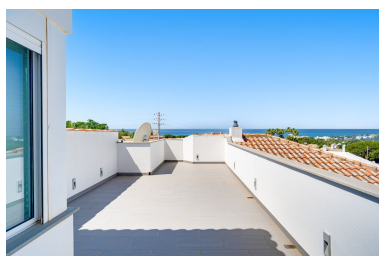

Villa en El Rosario

Referencia: R5411770

Dormitorios: 4

Baños: 4

M²: 347

Precio: 1.850.000 €

Estado: Venta

Tipo de propiedad: Villa

Plazas: por petición

Día de la impresión : 26th
Junio 2026

Descripción: Descubra esta excepcional villa contemporánea, espaciosa y luminosa, en la encantadora urbanización de El Rosario, al este de Marbella. Distribuida en tres plantas, se encuentra a tan solo 5 minutos en coche de algunas de las mejores playas, está junto al Hospital Universitario de la Costa del Sol, a pocos minutos de varios hoteles de 5 estrellas, campos de golf y cerca de numerosos servicios de la Costa del Sol. La propiedad ha sido terminada con acabados de alta calidad y ofrece aproximadamente 347 m² de superficie habitable distribuidos en tres niveles, y una piscina de aproximadamente 50 m² y varias terrazas. La propiedad cuenta con un garaje para dos coches y aparcamiento exterior. La villa consta de: en la planta baja, un vestíbulo, un aseo de invitados, un despacho que se puede convertir en dormitorio, un amplio salón con puertas correderas que dan a una terraza, una gran cocina abierta de lujo totalmente equipada y un amplio comedor independiente. El dormitorio principal se encuentra en la primera planta y dispone de baño en suite, vestidor independiente y terraza privada con preciosas vistas al mar y a la montaña. En la planta baja, con acceso directo al jardín, se encuentran dos luminosas habitaciones de invitados con baño privado y acceso directo al jardín, lavadero, trasteros, sala de máquinas, un baño adicional, salón familiar que puede convertirse en sala de cine y garaje para dos coches. La propiedad fue reformada hace aproximadamente 10 años con acabados de alta calidad y combina el encanto de una casa tradicional con un diseño moderno y contemporáneo. Es ideal para una familia, con espacios confortables para todas las edades.