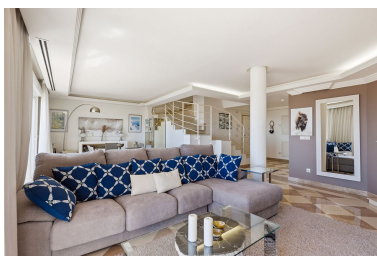

Plazas: por petición

Día de la impresión : 10th
Junio 2026

Descripción:Excepcional ático dúplex en una de las urbanizaciones más exclusivas de Nueva Andalucía. Vistas panorámicas al mar y dormitorios extragrandes hacen de esta propiedad un lugar único. La planta superior está dedicada por completo a la suite principal, con un amplio dormitorio, vestidor, baño en suite, sala de estar e impresionantes vistas al mar. El segundo dormitorio es de generosas dimensiones y cuenta con baño en suite, sala de estar y acceso directo a un balcón. Dos plantas de terraza ideales para relajarse y recibir invitados, lavadero independiente y aseo de cortesía completan la amplitud y el confort. Incluye dos plazas de aparcamiento y trastero. El apartamento ofrece 221 m² construidos y más de 90 m² de terrazas, con techos altos, suelos de mármol y una elegante escalera que crea una gran sensación de amplitud. Vista Real es conocida por sus cuidados jardines, piscina, pistas de tenis y su entorno tranquilo, a pocos minutos de los campos de golf de Nueva Andalucía, Puerto Banús y la playa. Licencia turística en vigor. Una excelente opción como residencia habitual, casa de vacaciones o inversión para alquiler en una ubicación privilegiada de Marbella.