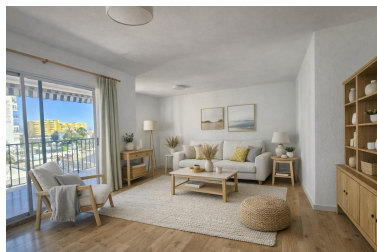

Precio: 290.000 €

Estado: Venta

Tipo de propiedad:
Apartamento

Plazas: por petición

Día de la impresión : 10th
Junio 2026

Descripción: ****¡Oportunidad Única! Hermoso Apartamento Venta con garaje y trastero**** Descubre este espectacular apartamento de 2 dormitorios, con baño completo y cocina independiente. Disfruta de un amplio living-comedor que se abre a un hermoso balcón, ideal para relajarte. ****Características:**** - 2 Dormitorios - Baño Completo - Cocina Independiente - Amplio Living-Comedor - Balcón con Vista - Garaje y trastero opcional ****Ubicación:**** A solo metros de Puerto Marina, cerca de todos los servicios, comercios y transporte. ****¡No dejes pasar esta oportunidad! Contáctanos para más información y agendar una visita. Les informamos que se encuentran ya incluidos en el precio de venta nuestros honorarios de agencia, por lo cual no debe abonar ningún tipo de gasto por gestión ni asesoramiento inmobiliario. Y que en cumplimiento del Decreto de la Junta de Andalucía 218/2005 del 11 de Octubre, se informa que los gastos de notario, registro, ITP y otros gastos inherentes a la compraventa no están incluidos en el precio. La información facilitada es orientativa, no tiene carácter vinculante y carece de valor contractual. Dicha información puede haber sufrido modificaciones que aún no han sido incorporadas. Le sugerimos se ponga en contacto con la empresa para obtener los últimos datos y/o confirmar los aquí expuestos.**