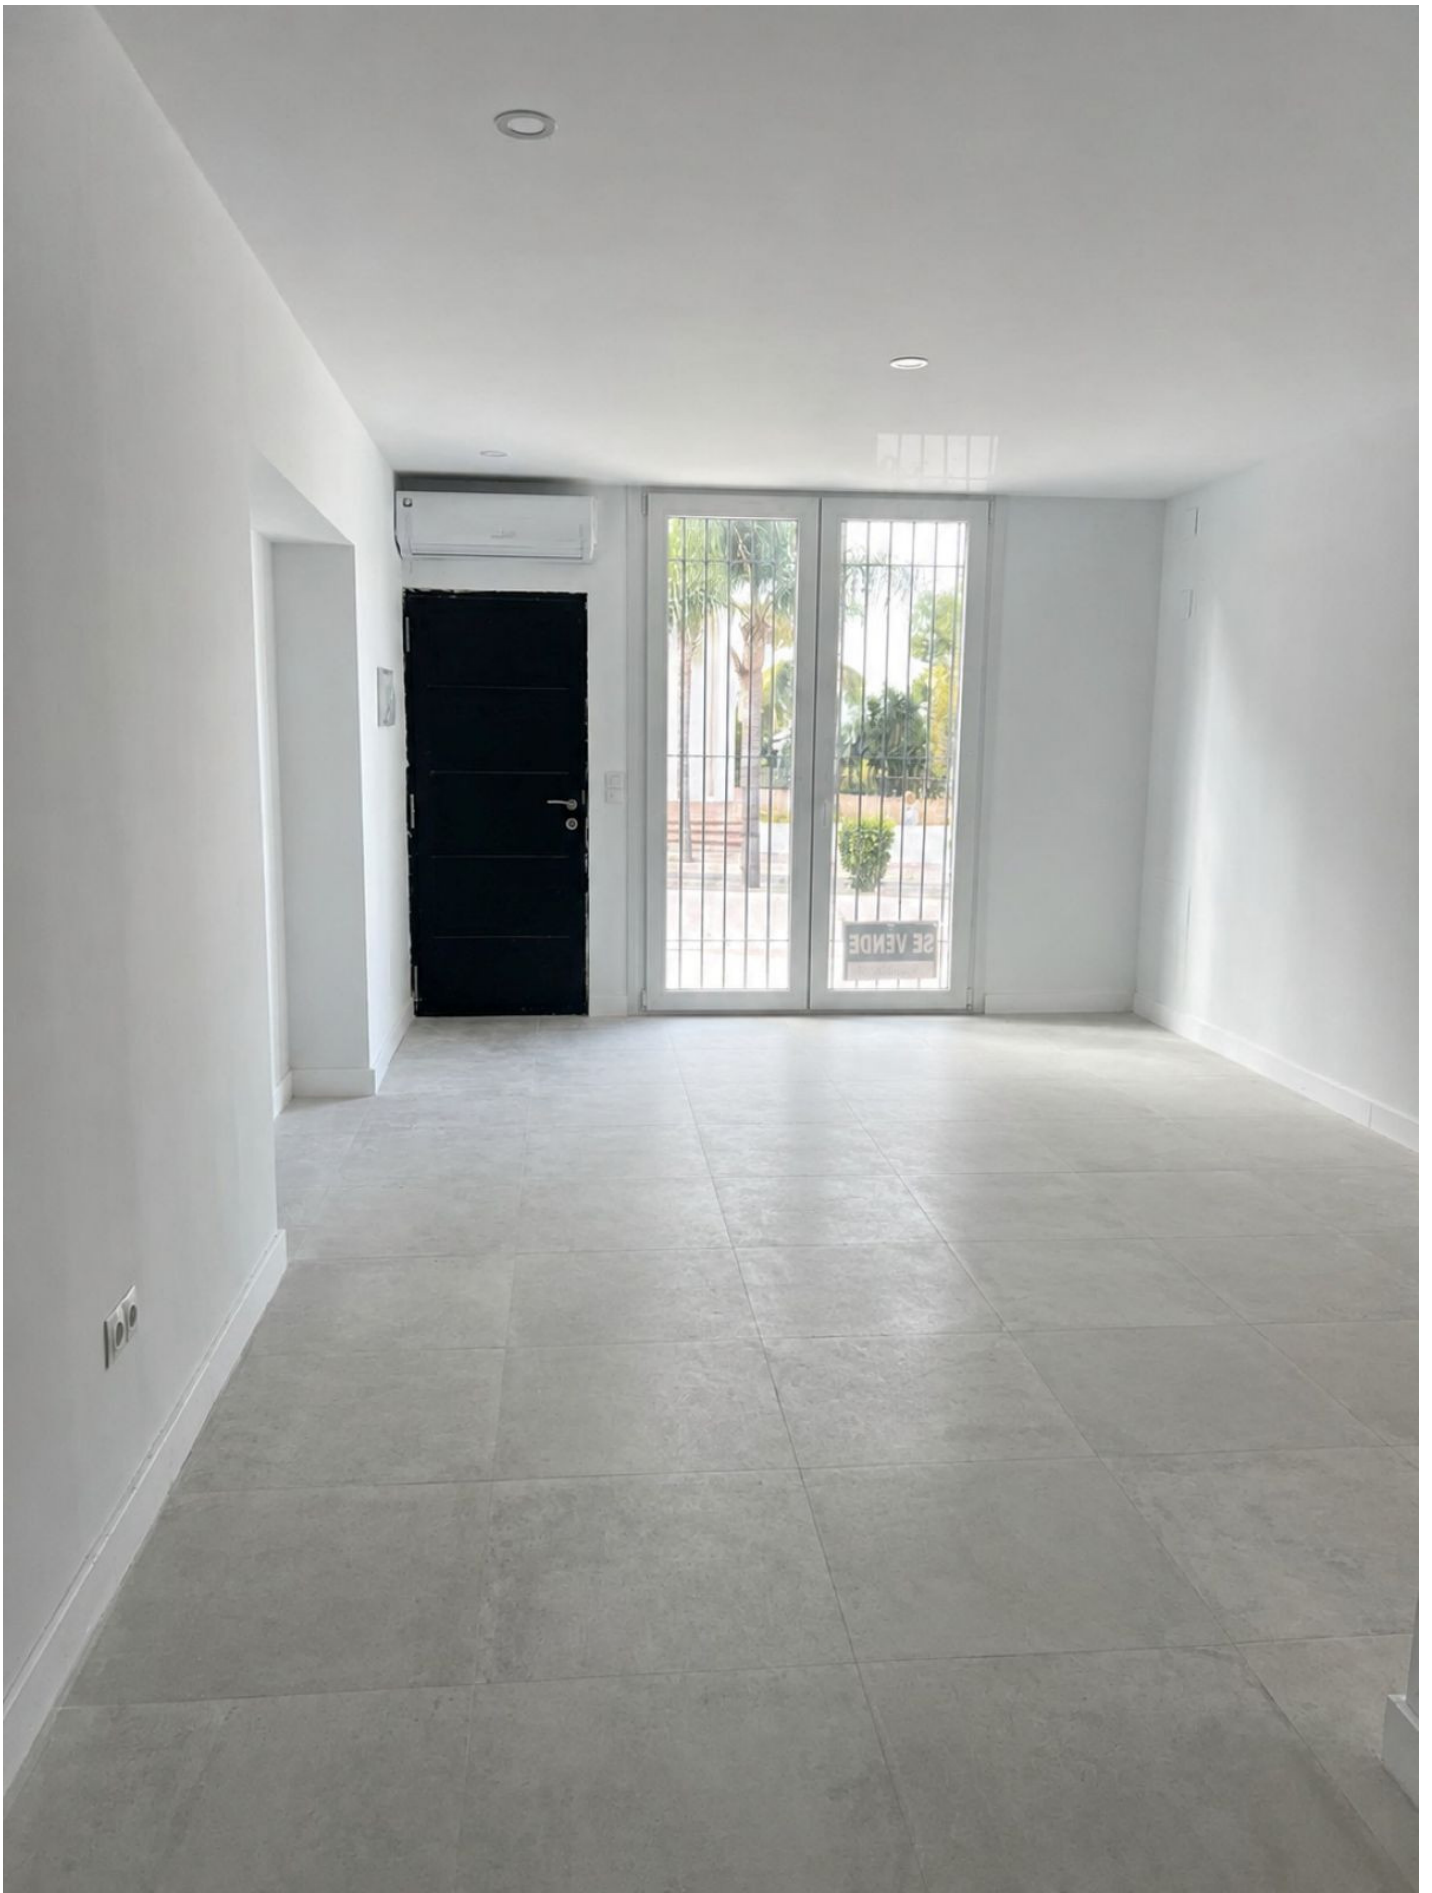

Dormitorios: por petición

Baños: 1

M²: 50

Precio: 265.000 €

Estado: Venta

Tipo de propiedad:
Apartamento

Plazas: por petición

Día de la impresión : 10th
Junio 2026