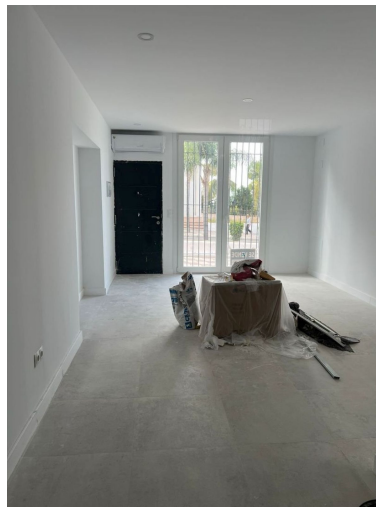

Estado: Venta

Tipo de propiedad:
Apartamento

Plazas: por petición

Día de la impresión : 10th
Junio 2026

Descripción: Estudio a estrenar en venta en Torremolinos – a 3 minutos andando de la playa de La Carihuela Se vende estudio de 50 m² situado en Avenida Palma de Mallorca, en pleno centro de Torremolinos, una de las zonas más demandadas de la Costa del Sol. Vivienda completamente nueva a estrenar, con aire acondicionado, cerramientos de PVC con doble acristalamiento tipo Climalit y excelentes calidades en aislamiento térmico y acústico, cumpliendo normativa vigente. Cuenta con calificación energética D. El edificio dispone de piscina comunitaria, ideal para disfrutar durante todo el año. Además, existe la posibilidad de alquilar plaza de aparcamiento cubierta justo al lado de la vivienda, lo que aporta un valor añadido muy importante en la zona. Ubicación inmejorable, con estación de cercanías, parada de taxi, juzgados, supermercados, comercios y restaurantes a pocos metros. A tan solo 3 minutos andando de la playa de La Carihuela. Ideal como vivienda habitual, segunda residencia o inversión por su alta demanda de alquiler. Precio negociable. Contacta para más información o para concertar una visita. En cumplimiento del Decreto 218/2005, de 11 de octubre, de la Junta de Andalucía, informamos que el Impuesto de Transmisiones Patrimoniales (ITP), así como los gastos de Notaría y Registro regulados por arancel, no están incluidos en el precio de venta. **SÍ ESTÁN INCLUIDOS** los honorarios de la Agencia Inmobiliaria. ¿Necesitas ayuda con tu hipoteca o financiación? Nuestro departamento financiero te ofrece asesoramiento gratuito y personalizado para encontrar la mejor opción según tus necesidades. Estamos contigo en cada paso del proceso. **NO DUDE EN CONTACTARNOS!!**