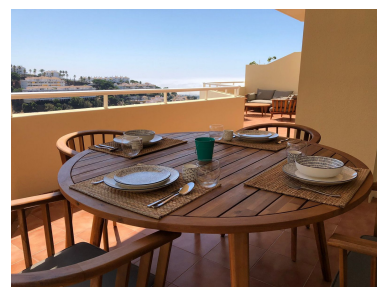

Precio: 325.000 €

Estado: Venta

Tipo de propiedad:
Apartamento

Plazas: por petición

Día de la impresión : 12th
Junio 2026

Descripción: Estupendo apartamento en planta baja de 2 dormitorios / 2 baños con impresionantes vistas al mar y aire acondicionado frío/calor. La cocina está fabricada en alta calidad. Fuera de la cocina hay un lavadero y una gran área de almacenamiento. El salón tiene fantásticas vistas al mar. La terraza envuelve la propiedad y es más grande que las demás, estando en parte cubierta y en parte abierta con total privacidad. Con el apartamento viene una plaza de aparcamiento subterráneo. Este precio de venta incluye los muebles, pero los artículos privados.