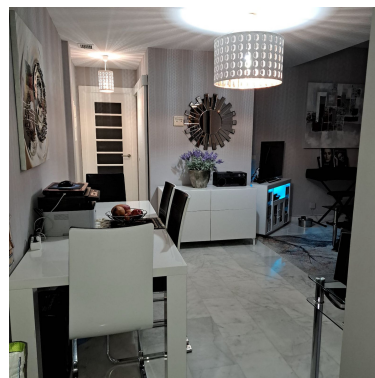

Precio: 270.000 €

Descripción: Apartamento Planta Media, Estepona, Costa del Sol. 2 Dormitorios, 2 Baños, Construidos 75 m<sup>2</sup>, Terraza 13 m<sup>2</sup>. Posición : Cerca de Puerto, Cerca del Mar, Cerca de Ciudad, Cerca de Colegios, Cerca de Marina, Urbanización. Orientación : Suroeste. Estado : Excelente. Piscina : Comunitaria. Climatización : Aire Acondicionado, A/A Caliente, A/A Frio. Vistas : Mar, Montaña, Jardín, Patio. Muebles : Amueblada, Opcionales. Cocina : Equipada. Jardín : Comunitario, Paisajista. Seguridad : Portero Automático, Seguridad 24 Horas, Caja fuerte. Aparcamiento : Subterráneo, Garaje, Cubierto, Comunitario. Servicios Públicos : Electricidad. Categoría : Contemporáneo.