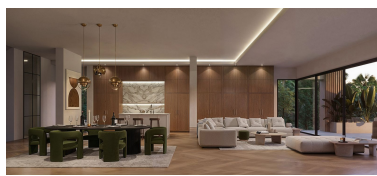

Precio: 673.000 €

Estado: Venta

Tipo de propiedad: Terreno Plazas: por petición

Día de la impresión : 2nd
Junio 2026

Descripción: Gran oportunidad para tu casa de ensueño en el corazón de Marbella EL ROSARIO VALLEY - Proyecto de desarrollo único de una de las compañías de desarrollo más grandes de la Costa del Sol. El Rosario Valley se encuentra en el corazón de una de las urbanizaciones residenciales cerradas más prestigiosas de Marbella, con altos estándares de seguridad, carreteras recién construidas, amplias zonas verdes y una ubicación cercana a largas y hermosas playas mediterráneas, clubes de playa, restaurantes, áreas comerciales y a 1 minuto en coche del Royal Tennis Club. El proyecto incluye 5 villas individuales desarrolladas por uno de los arquitectos más célebres de Marbella. Las villas contarán con vistas espectaculares a la montaña La Concha, el emblema de la Costa del Sol, y vistas al mar desde las terrazas solárium en la azotea. La villa en la calle Los Robles, en la urbanización cerrada El Rosario, tendrá un total de 1.000 m², con 561 m² construidos en el sótano y la planta baja, más terrazas adicionales y solárium de 351 m².