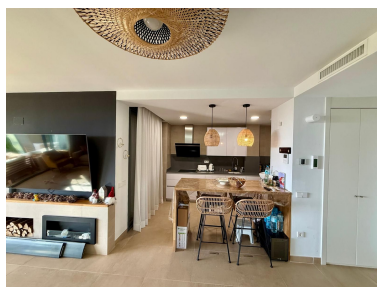

Precio: 1.099.000 €

Estado: Venta

Tipo de propiedad: Villa

Plazas: por petición

Día de la impresión : 19th
Junio 2026

Descripción: Villa - Chalet, Manilva, Costa del Sol. 4 Dormitorios, 3 Baños, Construidos 212 m². Posición : Urbanización. Orientación : Sureste. Estado : Buen. Piscina : Privada, Con Calefacción. Climatización : Aire Acondicionado, A/A Caliente, A/A Frio. Vistas : Mar, Montaña, Campo, Panorámicas, Jardín, Piscina. Características : Terraza Cubierta, Armarios Empotrados, Terraza Privada, WiFi, Baño En-Suite. Muebles : Opcionales. Cocina : Equipada. Jardín : Privado, Paisajista. Seguridad : Recinto Cerrado. Aparcamiento : Libre, Privado. Servicios Públicos : Electricidad. Categoría : Casas de vacaciones, Inversion, Lujo, Reventa, Contemporáneo.