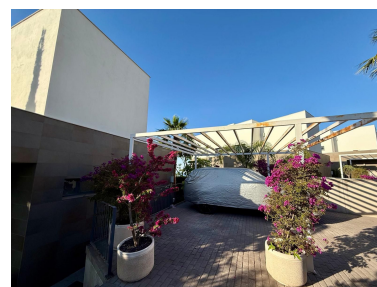

Precio: 1.099.000 €

Estado: Venta

Tipo de propiedad: Villa

Plazas: por petición

Día de la impresión : 19th
Junio 2026

Descripción: Villa - Chalet, Manilva, Costa del Sol. 4 Dormitorios, 3 Baños, Construidos 212 m². Posición : Urbanización. Orientación : Sureste. Estado : Buen. Piscina : Privada, Con Calefacción. Climatización : Aire Acondicionado, A/A Caliente, A/A Frio. Vistas : Mar, Montaña, Campo, Panorámicas, Jardín, Piscina. Características : Terraza Cubierta, Armarios Empotrados, Terraza Privada, WiFi, Baño En-Suite. Muebles : Opcionales. Cocina : Equipada. Jardín : Privado, Paisajista. Seguridad : Recinto Cerrado. Aparcamiento : Libre, Privado. Servicios Públicos : Electricidad. Categoría : Casas de vacaciones, Inversion, Lujo, Reventa, Contemporáneo.