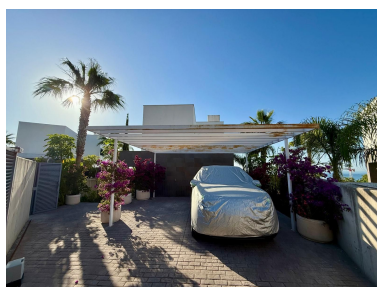

Precio: 1.099.000 €

Estado: Venta

Tipo de propiedad: Villa

Plazas: por petición

Día de la impresión : 19th
Junio 2026

Descripción: Villa - Chalet, Manilva, Costa del Sol. 4 Dormitorios, 3 Baños, Construidos 212 m². Posición : Urbanización. Orientación : Sureste. Estado : Buen. Piscina : Privada, Con Calefacción. Climatización : Aire Acondicionado, A/A Caliente, A/A Frio. Vistas : Mar, Montaña, Campo, Panorámicas, Jardín, Piscina. Características : Terraza Cubierta, Armarios Empotrados, Terraza Privada, WiFi, Baño En-Suite. Muebles : Opcionales. Cocina : Equipada. Jardín : Privado, Paisajista. Seguridad : Recinto Cerrado. Aparcamiento : Libre, Privado. Servicios Públicos : Electricidad. Categoría : Casas de vacaciones, Inversion, Lujo, Reventa, Contemporáneo.