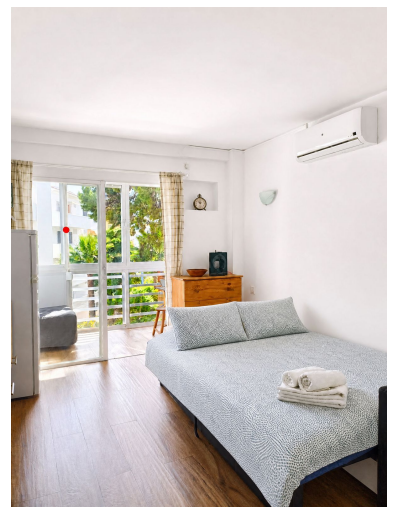

Tipo de propiedad:  
Apartamento

M<sup>2</sup>: 32

Plazas: por petición

Precio: 189.000 €

Día de la impresión : 4th  
Julio 2026

---

Descripción: Estudio espectacular con licencia turística y vistas al mar en Benalmádena — ¡Inversión lista para rentabilizar! Se vende impresionante estudio totalmente reformado en una de las zonas más exclusivas de Benalmádena. El apartamento cuenta con una ubicación privilegiada: a pocos pasos de la playa y con excelentes conexiones de transporte, lo que garantiza una alta demanda durante todo el año. Benalmádena es un destino vibrante que atrae turistas incluso en invierno. La propiedad se encuentra cerca del Puerto Deportivo (Puerto Marina), colegios, instalaciones deportivas y una amplia oferta de ocio y restauración. Puntos clave: Licencia Turística en vigor: Empiece a generar ingresos desde el primer día de la compra. Totalmente reformado: Diseño moderno y acogedor, listo para recibir a sus huéspedes sin necesidad de inversión adicional. Ubicación estratégica: Cerca de todo lo necesario para una estancia perfecta. Es la oportunidad de inversión ideal en la Costa del Sol. ¡Reserve hoy y empiece a ganar!