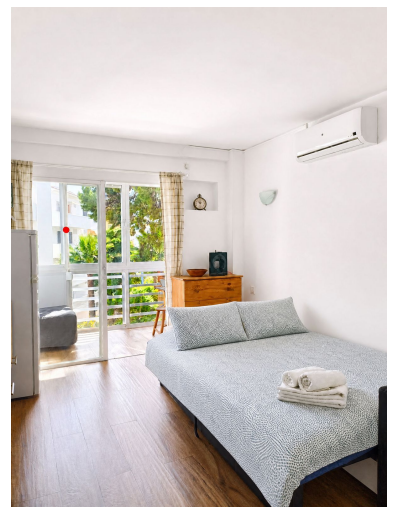

M²: 32

Plazas: por petición

Precio: 189.000 €

Día de la impresión : 10th
Junio 2026

Descripción: Estudio espectacular con licencia turística y vistas al mar en Benalmádena — ¡Inversión lista para rentabilizar! Se vende impresionante estudio totalmente reformado en una de las zonas más exclusivas de Benalmádena. El apartamento cuenta con una ubicación privilegiada: a pocos pasos de la playa y con excelentes conexiones de transporte, lo que garantiza una alta demanda durante todo el año. Benalmádena es un destino vibrante que atrae turistas incluso en invierno. La propiedad se encuentra cerca del Puerto Deportivo (Puerto Marina), colegios, instalaciones deportivas y una amplia oferta de ocio y restauración. Puntos clave: Licencia Turística en vigor: Empiece a generar ingresos desde el primer día de la compra. Totalmente reformado: Diseño moderno y acogedor, listo para recibir a sus huéspedes sin necesidad de inversión adicional. Ubicación estratégica: Cerca de todo lo necesario para una estancia perfecta. Es la oportunidad de inversión ideal en la Costa del Sol. ¡Reserve hoy y empiece a ganar!