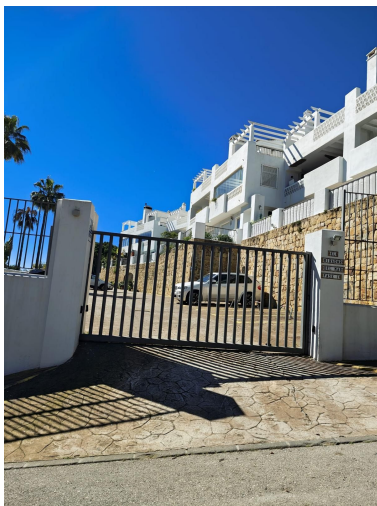

Estado: Venta

Tipo de propiedad: Casa

Plazas: por petición

Día de la impresión : 10th
Junio 2026

Descripción: PISO DE 94 M2 CONTRUIDOS DE DOS DORMITORIOS Y DOS BAÑOS, CON TERRAZA DE 48.20 M2, CON PISCINA COMUNITARIA OPORTUNIDAD PARA RESIDENTES.