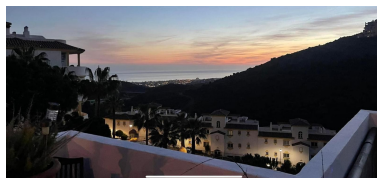

Descripción:Ático con Vistas al Mar Panorámicas & 150m2 Terraza – Costa del Sol Disfrute del estilo de vida mediterráneo en este ático de 1 dormitorio, 1 baño con impresionantes vistas al mar y una terraza de 150m2. Situado en una urbanización tranquila y bien cuidada, está a pocos pasos de un bar y restaurante local. La zona de estar fluye hacia la terraza, ideal para relajarse, entretener o cenar al aire libre. La cocina está totalmente equipada, y el amplio dormitorio está lleno de luz natural. Destacados: Vistas panorámicas al mar, enorme terraza, espacioso salón, comunidad tranquila, y sólo minutos a las comodidades locales. Perfecto como una casa de vacaciones o inversión de alquiler.

Destacado:

Piscina, Aire acondicionado, Vistas al mar, Vistas a la montaña, Ascensor, Jardín privado, Plazas