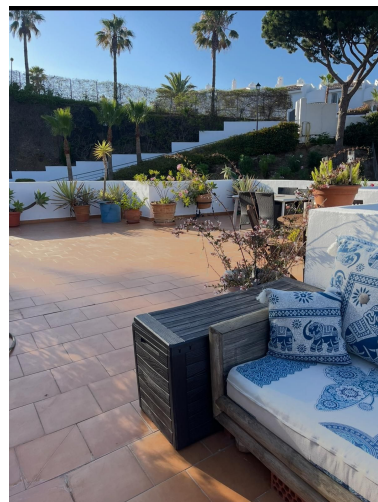

Descripción:Ático con Vistas al Mar Panorámicas & 150m2 Terraza – Costa del Sol Disfrute del estilo de vida mediterráneo en este ático de 1 dormitorio, 1 baño con impresionantes vistas al mar y una terraza de 150m2. Situado en una urbanización tranquila y bien cuidada, está a pocos pasos de un bar y restaurante local. La zona de estar fluye hacia la terraza, ideal para relajarse, entretener o cenar al aire libre. La cocina está totalmente equipada, y el amplio dormitorio está lleno de luz natural. Destacados: Vistas panorámicas al mar, enorme terraza, espacioso salón, comunidad tranquila, y sólo minutos a las comodidades locales. Perfecto como una casa de vacaciones o inversión de alquiler.

Destacado:

Piscina, Aire acondicionado, Vistas al mar, Vistas a la montaña, Ascensor, Jardín privado, Plazas