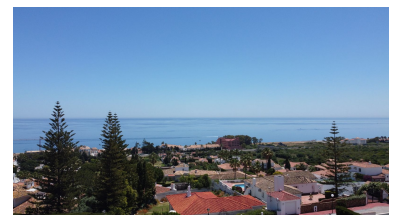

Precio: 550.000 €

Estado: Venta

Tipo de propiedad: Villa

Plazas: por petición

Día de la impresión : 10th
Junio 2026

Descripción: ****Amplia Villa Independiente en**** Manilva ****6 Dormitorios | Parcela de 500 m² | Alto Potencial de Alquiler**** Descubra esta excepcional villa independiente en el corazón de Manilva, que ofrece amplios espacios, privacidad y una excelente oportunidad de inversión. Ubicada sobre una parcela de 500 m², esta impresionante propiedad cuenta con 6 amplios dormitorios, ideal tanto para familias numerosas como para alquiler vacacional o escapadas de lujo. Gracias a su distribución versátil, zonas exteriores perfectas para el entretenimiento y su excelente ubicación en la Costa del Sol, esta villa representa una magnífica oportunidad tanto para residencia habitual como para obtener una alta rentabilidad por alquiler. ****Características destacadas:**** * 6 amplios dormitorios * Parcela privada de 500 m² * Interiores luminosos y espaciosos * Ideal para alquiler vacacional o familias grandes * Excelente oportunidad de inversión * Cerca de playas, campos de golf y todos los servicios Una oportunidad única para adquirir una espaciosa villa en una de las zonas con mayor proyección de inversión de la Costa del Sol.