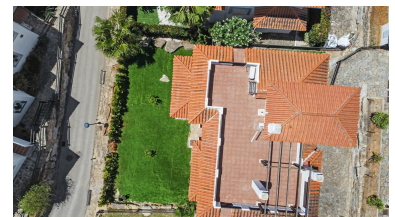

Precio: 550.000 €

Estado: Venta

Tipo de propiedad: Villa

Plazas: por petición

Día de la impresión : 10th
Junio 2026

Descripción: ****Amplia Villa Independiente en**** Manilva ****6 Dormitorios | Parcela de 500 m² | Alto Potencial de Alquiler**** Descubra esta excepcional villa independiente en el corazón de Manilva, que ofrece amplios espacios, privacidad y una excelente oportunidad de inversión. Ubicada sobre una parcela de 500 m², esta impresionante propiedad cuenta con 6 amplios dormitorios, ideal tanto para familias numerosas como para alquiler vacacional o escapadas de lujo. Gracias a su distribución versátil, zonas exteriores perfectas para el entretenimiento y su excelente ubicación en la Costa del Sol, esta villa representa una magnífica oportunidad tanto para residencia habitual como para obtener una alta rentabilidad por alquiler. ****Características destacadas:**** * 6 amplios dormitorios * Parcela privada de 500 m² * Interiores luminosos y espaciosos * Ideal para alquiler vacacional o familias grandes * Excelente oportunidad de inversión * Cerca de playas, campos de golf y todos los servicios Una oportunidad única para adquirir una espaciosa villa en una de las zonas con mayor proyección de inversión de la Costa del Sol.