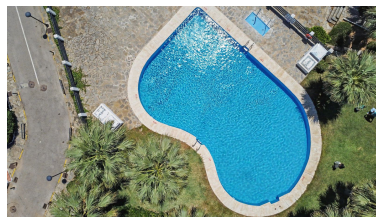

Precio: 550.000 €

Estado: Venta

Tipo de propiedad: Villa

Plazas: por petición

Día de la impresión : 10th
Junio 2026

Descripción: ****Amplia Villa Independiente en**** Manilva ****6 Dormitorios | Parcela de 500 m² | Alto Potencial de Alquiler**** Descubra esta excepcional villa independiente en el corazón de Manilva, que ofrece amplios espacios, privacidad y una excelente oportunidad de inversión. Ubicada sobre una parcela de 500 m², esta impresionante propiedad cuenta con 6 amplios dormitorios, ideal tanto para familias numerosas como para alquiler vacacional o escapadas de lujo. Gracias a su distribución versátil, zonas exteriores perfectas para el entretenimiento y su excelente ubicación en la Costa del Sol, esta villa representa una magnífica oportunidad tanto para residencia habitual como para obtener una alta rentabilidad por alquiler. ****Características destacadas:**** * 6 amplios dormitorios * Parcela privada de 500 m² * Interiores luminosos y espaciosos * Ideal para alquiler vacacional o familias grandes * Excelente oportunidad de inversión * Cerca de playas, campos de golf y todos los servicios Una oportunidad única para adquirir una espaciosa villa en una de las zonas con mayor proyección de inversión de la Costa del Sol.