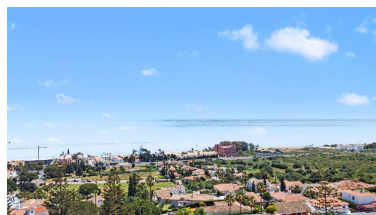

Precio: 550.000 €

Estado: Venta

Tipo de propiedad: Villa

Plazas: por petición

Día de la impresión : 10th
Junio 2026

Descripción: ****Amplia Villa Independiente en**** Manilva ****6 Dormitorios | Parcela de 500 m² | Alto Potencial de Alquiler**** Descubra esta excepcional villa independiente en el corazón de Manilva, que ofrece amplios espacios, privacidad y una excelente oportunidad de inversión. Ubicada sobre una parcela de 500 m², esta impresionante propiedad cuenta con 6 amplios dormitorios, ideal tanto para familias numerosas como para alquiler vacacional o escapadas de lujo. Gracias a su distribución versátil, zonas exteriores perfectas para el entretenimiento y su excelente ubicación en la Costa del Sol, esta villa representa una magnífica oportunidad tanto para residencia habitual como para obtener una alta rentabilidad por alquiler. ****Características destacadas:**** * 6 amplios dormitorios * Parcela privada de 500 m² * Interiores luminosos y espaciosos * Ideal para alquiler vacacional o familias grandes * Excelente oportunidad de inversión * Cerca de playas, campos de golf y todos los servicios Una oportunidad única para adquirir una espaciosa villa en una de las zonas con mayor proyección de inversión de la Costa del Sol.