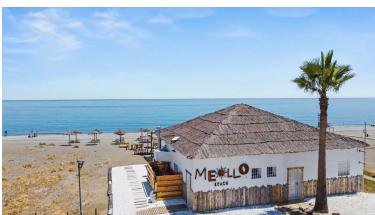

Precio: 550.000 €

Estado: Venta

Tipo de propiedad: Villa

Plazas: por petición

Día de la impresión : 10th
Junio 2026

Descripción: ****Amplia Villa Independiente en**** Manilva ****6 Dormitorios | Parcela de 500 m² | Alto Potencial de Alquiler**** Descubra esta excepcional villa independiente en el corazón de Manilva, que ofrece amplios espacios, privacidad y una excelente oportunidad de inversión. Ubicada sobre una parcela de 500 m², esta impresionante propiedad cuenta con 6 amplios dormitorios, ideal tanto para familias numerosas como para alquiler vacacional o escapadas de lujo. Gracias a su distribución versátil, zonas exteriores perfectas para el entretenimiento y su excelente ubicación en la Costa del Sol, esta villa representa una magnífica oportunidad tanto para residencia habitual como para obtener una alta rentabilidad por alquiler. ****Características destacadas:**** * 6 amplios dormitorios * Parcela privada de 500 m² * Interiores luminosos y espaciosos * Ideal para alquiler vacacional o familias grandes * Excelente oportunidad de inversión * Cerca de playas, campos de golf y todos los servicios Una oportunidad única para adquirir una espaciosa villa en una de las zonas con mayor proyección de inversión de la Costa del Sol.