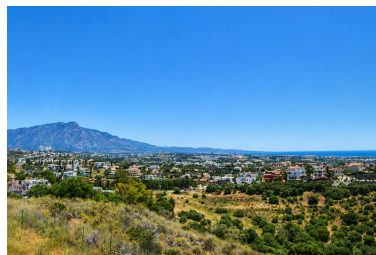

Precio: 1.195.000 €

Estado: Venta

Tipo de propiedad: Villa

Plazas: por petición

Día de la impresión : 17th  
Junio 2026

Descripción: Descubra una propiedad excepcional en una de las zonas más exclusivas y con mayor proyección de la Costa del Sol: Benahavís. Esta elegante vivienda de esquina combina privacidad, amplitud y unas impresionantes vistas panorámicas al mar y la montaña, convirtiéndose en una oportunidad única tanto para vivir como para invertir. La propiedad cuenta con 4 amplias habitaciones, de las cuales 3 disfrutan de espectaculares vistas abiertas al mar Mediterráneo y a la montaña, aportando una sensación de luz, tranquilidad y exclusividad en cada estancia. Su ubicación en esquina garantiza mayor privacidad, mejor orientación y una luminosidad natural privilegiada durante todo el día. Diseñada para quienes buscan calidad de vida y prestigio, esta vivienda se encuentra en un entorno de alto nivel rodeado de naturaleza, campos de golf y algunas de las promociones más lujosas de Europa, incluyendo las exclusivas villas de Dar Global y Lamborghini como vecinas, lo que incrementa aún más el valor y el potencial de revalorización de la zona. Benahavís se ha consolidado como uno de los destinos residenciales más demandados de España gracias a su seguridad, exclusividad, gastronomía, prestigiosos resorts y excelente conexión con Marbella, Puerto Banús y los mejores campos de golf de la Costa del Sol. Todo ello convierte esta propiedad en una inversión inmobiliaria estratégica con un enorme potencial de rentabilidad y crecimiento patrimonial. Una vivienda exclusiva para quienes desean disfrutar del lujo, las vistas y una ubicación con gran futuro. Ideal como residencia habitual, segunda vivienda o inversión premium en una de las áreas más cotizadas del mercado internacional.