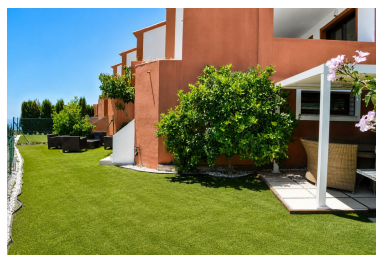

Precio: 1.195.000 €

Estado: Venta

Tipo de propiedad: Villa

Plazas: por petición

Día de la impresión : 17th  
Junio 2026

Descripción: Descubra una propiedad excepcional en una de las zonas más exclusivas y con mayor proyección de la Costa del Sol: Benahavís. Esta elegante vivienda de esquina combina privacidad, amplitud y unas impresionantes vistas panorámicas al mar y la montaña, convirtiéndose en una oportunidad única tanto para vivir como para invertir. La propiedad cuenta con 4 amplias habitaciones, de las cuales 3 disfrutan de espectaculares vistas abiertas al mar Mediterráneo y a la montaña, aportando una sensación de luz, tranquilidad y exclusividad en cada estancia. Su ubicación en esquina garantiza mayor privacidad, mejor orientación y una luminosidad natural privilegiada durante todo el día. Diseñada para quienes buscan calidad de vida y prestigio, esta vivienda se encuentra en un entorno de alto nivel rodeado de naturaleza, campos de golf y algunas de las promociones más lujosas de Europa, incluyendo las exclusivas villas de Dar Global y Lamborghini como vecinas, lo que incrementa aún más el valor y el potencial de revalorización de la zona. Benahavís se ha consolidado como uno de los destinos residenciales más demandados de España gracias a su seguridad, exclusividad, gastronomía, prestigiosos resorts y excelente conexión con Marbella, Puerto Banús y los mejores campos de golf de la Costa del Sol. Todo ello convierte esta propiedad en una inversión inmobiliaria estratégica con un enorme potencial de rentabilidad y crecimiento patrimonial. Una vivienda exclusiva para quienes desean disfrutar del lujo, las vistas y una ubicación con gran futuro. Ideal como residencia habitual, segunda vivienda o inversión premium en una de las áreas más cotizadas del mercado internacional.