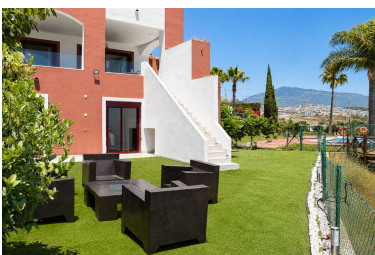

Precio: 1.195.000 €

Estado: Venta

Tipo de propiedad: Villa

Plazas: por petición

Día de la impresión : 17th  
Junio 2026

Descripción: Descubra una propiedad excepcional en una de las zonas más exclusivas y con mayor proyección de la Costa del Sol: Benahavís. Esta elegante vivienda de esquina combina privacidad, amplitud y unas impresionantes vistas panorámicas al mar y la montaña, convirtiéndose en una oportunidad única tanto para vivir como para invertir. La propiedad cuenta con 4 amplias habitaciones, de las cuales 3 disfrutan de espectaculares vistas abiertas al mar Mediterráneo y a la montaña, aportando una sensación de luz, tranquilidad y exclusividad en cada estancia. Su ubicación en esquina garantiza mayor privacidad, mejor orientación y una luminosidad natural privilegiada durante todo el día. Diseñada para quienes buscan calidad de vida y prestigio, esta vivienda se encuentra en un entorno de alto nivel rodeado de naturaleza, campos de golf y algunas de las promociones más lujosas de Europa, incluyendo las exclusivas villas de Dar Global y Lamborghini como vecinas, lo que incrementa aún más el valor y el potencial de revalorización de la zona. Benahavís se ha consolidado como uno de los destinos residenciales más demandados de España gracias a su seguridad, exclusividad, gastronomía, prestigiosos resorts y excelente conexión con Marbella, Puerto Banús y los mejores campos de golf de la Costa del Sol. Todo ello convierte esta propiedad en una inversión inmobiliaria estratégica con un enorme potencial de rentabilidad y crecimiento patrimonial. Una vivienda exclusiva para quienes desean disfrutar del lujo, las vistas y una ubicación con gran futuro. Ideal como residencia habitual, segunda vivienda o inversión premium en una de las áreas más cotizadas del mercado internacional.