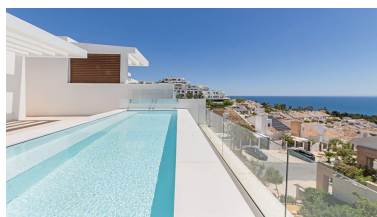

Plazas: por petición

Día de la impresión : 11th
Junio 2026

Descripción: Descubra la última joya arquitectónica en Benalmádena pueblo, una colección de diez villas independientes donde el lujo y la exclusividad alcanzan su máxima expresión. Esta magnífica residencia, lista para estrenar y con 244,87 m² construidos, representa una oportunidad única en un entorno privilegiado. La villa ofrece un diseño vanguardista de espacios abiertos, donde la luz natural inunda cada rincón a través de sus amplios ventanales. La conexión entre el interior y el paisaje circundante es fluida y armoniosa. Desde sus generosas terrazas, podrá deleitarse con inspiradoras vistas panorámicas del mar Mediterráneo, un escenario idílico para atardeceres inolvidables. Situada dentro de un complejo cerrado, la propiedad garantiza máxima privacidad y seguridad. Incluye aparcamiento interior, una piscina privada y acceso a la piscina comunitaria, todo ello rodeado de extensas zonas ajardinadas. Los residentes también disponen de un exclusivo centro social y fantásticas instalaciones de ocio, concebidas para disfrutar plenamente del codiciado clima de la Costa del Sol. Su estratégica ubicación la sitúa a un paso de parques, colegios y la playa, consolidando su atractivo residencial. Esta es la última oportunidad de adquirir una propiedad de estas características en Benalmádena pueblo. Le invitamos a concertar una visita para experimentar de primera mano la calidad y el diseño excepcional de esta villa única.