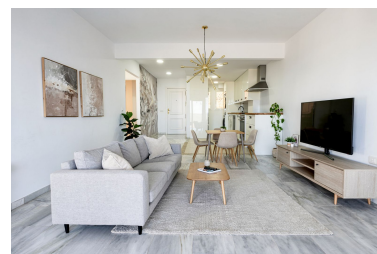

Plazas: por petición

Día de la impresión : 10th
Junio 2026

Descripción: Magnífica vivienda con panorámicas vistas al mar y a la Bahía de Fuengirola. Descubre esta magnífica vivienda que ofrece impresionantes vistas al mar y una orientación suroeste que garantiza sol durante todo el día. Con una amplia terraza de 27 m², este piso es perfecto para disfrutar de momentos al aire libre. El amplio salón comedor se convierte en el corazón del hogar, ideal para compartir con familiares y amigos. La cocina abierta, totalmente equipada y amueblada, es un espacio funcional y moderno que hará las delicias de los amantes de la gastronomía. Con dos acogedores dormitorios y un baño bien distribuido, este piso reformado de 75 m² construidos es perfecto para vivir cómodamente. Además, cuenta con armarios empotrados y aire acondicionado. La propiedad incluye dos amplias plazas de garaje, lo que facilita el aparcamiento en cualquier momento. Disfruta también de las comodidades de la piscina y el jardín comunitario. ¡No pierdas la oportunidad para visitarlo, llámanos! AVISO LEGAL: Las imágenes incluidas en esta publicación muestran tanto el inmueble en su estado actual como representaciones de decoración virtual (home staging).