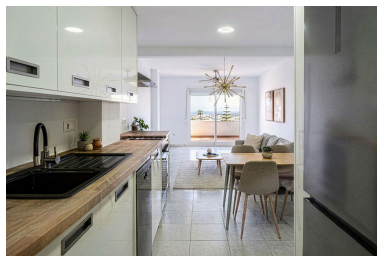

Plazas: por petición

Día de la impresión : 10th
Junio 2026

Descripción: Magnífica vivienda con panorámicas vistas al mar y a la Bahía de Fuengirola. Descubre esta magnífica vivienda que ofrece impresionantes vistas al mar y una orientación suroeste que garantiza sol durante todo el día. Con una amplia terraza de 27 m², este piso es perfecto para disfrutar de momentos al aire libre. El amplio salón comedor se convierte en el corazón del hogar, ideal para compartir con familiares y amigos. La cocina abierta, totalmente equipada y amueblada, es un espacio funcional y moderno que hará las delicias de los amantes de la gastronomía. Con dos acogedores dormitorios y un baño bien distribuido, este piso reformado de 75 m² construidos es perfecto para vivir cómodamente. Además, cuenta con armarios empotrados y aire acondicionado. La propiedad incluye dos amplias plazas de garaje, lo que facilita el aparcamiento en cualquier momento. Disfruta también de las comodidades de la piscina y el jardín comunitario. ¡No pierdas la oportunidad para visitarlo, llámanos! AVISO LEGAL: Las imágenes incluidas en esta publicación muestran tanto el inmueble en su estado actual como representaciones de decoración virtual (home staging).