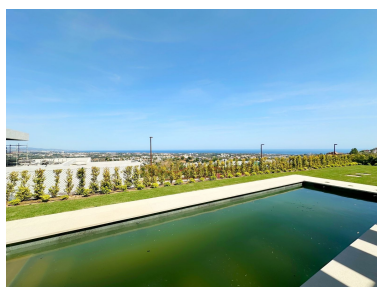

Plazas: por petición

Día de la impresión : 11th  
Junio 2026

---

Descripción: Villa contemporánea de lujo de reventa a estrenar en La Finca de Jasmine, Benahavís | Vistas al mar, piscina privada y máxima exclusividad Descubra esta espectacular villa contemporánea de nueva construcción en la exclusiva urbanización La Finca de Jasmine, en Benahavís, una de las zonas residenciales más demandadas de la Costa del Sol. Una propiedad de lujo completamente nueva a estrenar, perfecta tanto como residencia habitual, segunda vivienda o inversión inmobiliaria de alta rentabilidad. Con una arquitectura moderna y elegante, esta villa ofrece 252 m<sup>2</sup> construidos sobre una parcela privada de 627 m<sup>2</sup>, combinando diseño, confort y privacidad en un entorno natural privilegiado rodeado de golf, montañas y vistas panorámicas al mar Mediterráneo. La vivienda dispone de 3 amplios dormitorios y 2 baños de diseño, destacando sus espacios luminosos gracias a su excelente orientación sureste. Sus grandes ventanales conectan perfectamente las zonas interiores con las terrazas y el jardín privado, creando una experiencia de vida interior-exterior única. La propiedad cuenta con una impresionante terraza de 70 m<sup>2</sup> y un espectacular solárium, ideales para disfrutar del clima mediterráneo durante todo el año, así como de unas magníficas vistas abiertas al mar, la montaña y la piscina privada. Entre sus características premium destacan: Piscina privada y jardín privado Cocina totalmente equipada Suelo radiante y calefacción central Aire acondicionado frío/calor Dormitorios con armarios empotrados Baños en suite Doble acristalamiento Gimnasio y sauna Lavadero independiente Fibra óptica, WiFi y TV satélite Aparcamiento privado cubierto Urbanización cerrada con seguridad 24 horas Ubicada en una prestigiosa urbanización en Benahavís, cerca de campos de golf de primer nivel, colegios internacionales, Marbella, Puerto Banús y todos los servicios, esta villa representa una oportunidad excepcional para quienes buscan una propiedad moderna y exclusiva en la Costa del Sol. Ideal para compradores que desean una villa de lujo contemporánea en Benahavís con vistas al mar, piscina privada y seguridad, en una ubicación privilegiada cerca de golf y Marbella. Contáctenos para más información o para organizar una visita privada a esta fantástica propiedad de lujo en La Finca de Jasmine.