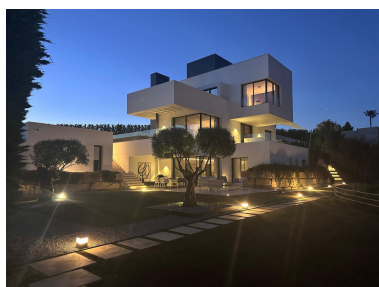

+34 695 577 651

**LW**  
Estates

info@lw-estates.com

Villa en Benahavís

Referencia: R5375047

Dormitorios: 5

Baños: 6

M<sup>2</sup>: 460

Precio: 2.995.000 €

Estado: Venta

Tipo de propiedad: Villa

Plazas: por petición

Día de la impresión : 9th  
Junio 2026

---

Descripción: Villa en venta en , Benahavis con 5 dormitorios, 5 baños, 5 baños en suite, 2 aseos y con orientación sur, con piscina privada, garaje privado (3 plazas) y jardín privado. Respecto a las dimensiones, la propiedad presenta 460 m<sup>2</sup> construidos y 2.500 m<sup>2</sup> de parcela. Tiene las siguientes características próxima a la montaña, aire acondicionado, completamente amueblado, cocina totalmente equipada, chimenea, almacén, alarma, solarium, entrada de seguridad, cristal doble, videoportero, comedor, servicio de seguridad 24h, aseo para invitados, terraza privada, cocina equipada, salón, vistas al mar, vistas a la montaña, riego automático, sistema domótico, lavadero, internet - wi-fi, terraza cubierta, 24 horas de servicio, armarios empotrados, comunidad cerrada, ascensor, vistas al jardín, vistas a la piscina, vistas panorámicas, suelo radiante (baños), cerca del golf, terraza descubierta, cocina americana, excelente estado, cámaras de vigilancia, oficina y garaje incluido.