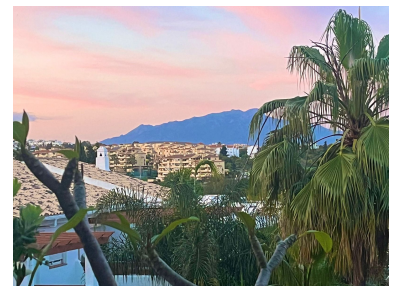

Precio: 349.000 €

Estado: Venta

Tipo de propiedad:
Apartamento

Plazas: por petición

Día de la impresión : 5th
Mayo 2026

Descripción: Bienvenidos a este increíble piso en zona del Selwo. Para aquellos amantes del deporte, podrán encontrar este piso en una urbanización muy bonita, cercano a canchas de paddel. Cuenta con 2 habitaciones y 2 baños, otorgándole comodidad y privacidad a cada integrante del hogar. Sus vistas a la montaña y al patio de la comunidad con árboles y piscina hacen que se disfrute el estar en la enorme terraza del apartamento. Lugar estratégico para un cambio de vida, ya que está cerca de Estepona Pueblo, de Cancelada y de Puerto Banús, pero con la justa tranquilidad para aquellos amantes de las buenas caminatas y paseos. Su cercanía a la venta del perejil y su gran bar español ayudan a todos los accesos tanto en bus como en automóvil, y permiten disfrutar de la buena gastronomía nacional. El piso contiene parking. No esperes a que otra persona comience una nueva vida... Consúltanos por este ideal piso y ven a visitarlo

Destacado:

Piscina, Vistas a la montaña, None, Jardín privado, Plazas