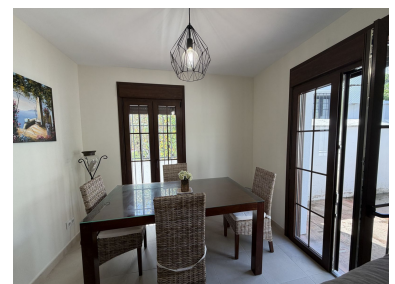

Precio: 460.000 €

Estado: Venta

Tipo de propiedad: Casa

Plazas: por petición

Día de la impresión : 8th
Mayo 2026

Descripción: Casa adosada de dos dormitorios con dos baños en suite en El naranjal en Nueva Andalucía. Esta propiedad ha sido parcialmente reformada con una cocina nueva y moderna y un aseo de invitados en la planta de entrada junto a un salón amplio con chimenea y nuevas ventanas y puertas. El Naranjal es una comunidad cerrada en Supermanzana H en Nueva Andalucía muy cerca a todas las tiendas, colegios y campos de golf. La urbanización tiene piscina comunitaria y una pista de tenis.