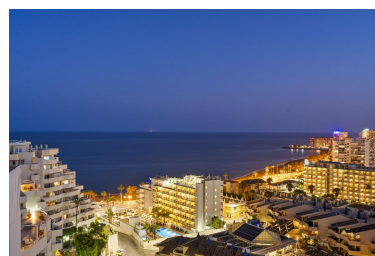

Precio: 1.650.000 €

Estado: Venta

Tipo de propiedad: Ático

Plazas: por petición

Día de la impresión : 10th
Mayo 2026

Descripción: Descubra un estilo de vida costero refinado en este espectacular ático en Benalmádena, donde las impresionantes vistas se combinan con un ambiente tranquilo y relajante. Diseñada para ofrecer confort y elegancia, esta residencia de alta gama cuenta con un extraordinario espacio exterior de más de 150 metros cuadrados, ideal tanto para desconectar como para disfrutar con amigos y familia. Relájese al sol en cómodas tumbonas, comparta momentos inolvidables en elegantes zonas de comedor al aire libre o disfrute del jacuzzi mientras contempla las vistas y el cielo estrellado. Este alojamiento excepcional ofrece el equilibrio perfecto entre lujo, privacidad y encanto mediterráneo. El espacio Este lujoso apartamento dispone de tres dormitorios cuidadosamente diseñados: dos con cómodas camas dobles y un tercero equipado con una litera con cama doble abajo y cama individual arriba, además de un sofá cama, ideal para familias o grupos. La propiedad cuenta también con dos baños completos, ofreciendo comodidad y funcionalidad para todos los huéspedes. La cocina, totalmente equipada, incluye todo lo necesario para una estancia perfecta, mientras que el amplio salón ofrece un espacio luminoso y acogedor para relajarse. Al salir al exterior, le espera una gran terraza privada con jacuzzi, zona de comedor con barbacoa y espectaculares vistas al mar — el entorno perfecto para disfrutar de días soleados y veladas inolvidables en la costa. ***Hay ascensor hasta la planta 11, pero después hay que subir dos tramos de escaleras para llegar al apartamento.