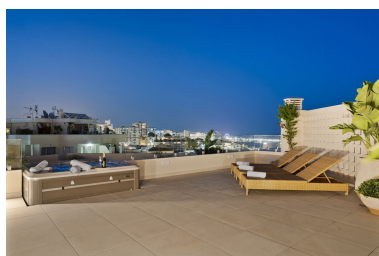

Precio: 1.650.000 €

Estado: Venta

Tipo de propiedad: Ático

Plazas: por petición

Día de la impresión : 10th
Mayo 2026

Descripción: Descubra un estilo de vida costero refinado en este espectacular ático en Benalmádena, donde las impresionantes vistas se combinan con un ambiente tranquilo y relajante. Diseñada para ofrecer confort y elegancia, esta residencia de alta gama cuenta con un extraordinario espacio exterior de más de 150 metros cuadrados, ideal tanto para desconectar como para disfrutar con amigos y familia. Relájese al sol en cómodas tumbonas, comparta momentos inolvidables en elegantes zonas de comedor al aire libre o disfrute del jacuzzi mientras contempla las vistas y el cielo estrellado. Este alojamiento excepcional ofrece el equilibrio perfecto entre lujo, privacidad y encanto mediterráneo. El espacio Este lujoso apartamento dispone de tres dormitorios cuidadosamente diseñados: dos con cómodas camas dobles y un tercero equipado con una litera con cama doble abajo y cama individual arriba, además de un sofá cama, ideal para familias o grupos. La propiedad cuenta también con dos baños completos, ofreciendo comodidad y funcionalidad para todos los huéspedes. La cocina, totalmente equipada, incluye todo lo necesario para una estancia perfecta, mientras que el amplio salón ofrece un espacio luminoso y acogedor para relajarse. Al salir al exterior, le espera una gran terraza privada con jacuzzi, zona de comedor con barbacoa y espectaculares vistas al mar — el entorno perfecto para disfrutar de días soleados y veladas inolvidables en la costa. ***Hay ascensor hasta la planta 11, pero después hay que subir dos tramos de escaleras para llegar al apartamento.