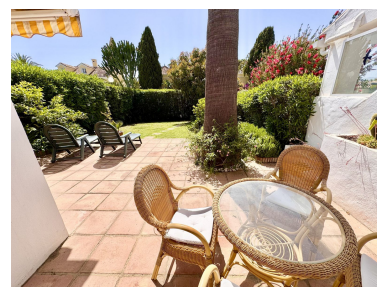

Plazas: por petición

Día de la impresión : 25th
Abril 2026

Descripción: Magnífica propiedad en una ubicación privilegiada. A poca distancia de todo lo que pueda imaginar: a 5 minutos a pie de Aloha Gardens (restaurantes, supermercados, tiendas, vida nocturna...), a 10 minutos a pie de Aloha Pueblo y a 20 minutos a pie del Aloha Golf Club. Al entrar, sus sentidos se despiertan con el espacioso jardín lleno de vida y energía. Está meticulosamente cuidado y ofrece una terraza y zona de descanso, además de un amplio espacio exterior con césped y árboles frutales (aguacate, limón, entre otros). Su orientación suroeste permite la entrada de abundante luz natural y sol. El interior ha sido renovado casi por completo y la distribución entre las zonas de estar y de descanso es excelente. Incluye salón-comedor, cocina americana totalmente equipada, dos amplios dormitorios, dos baños completos, lavadero y trastero. En la parte trasera de la propiedad hay un jardín adicional que da acceso a las encantadoras zonas comunes: una gran piscina y jardines paisajísticos. Dispone de aparcamiento cubierto. ¡Una propiedad exquisita, fácil de visitar, no se la pierda!