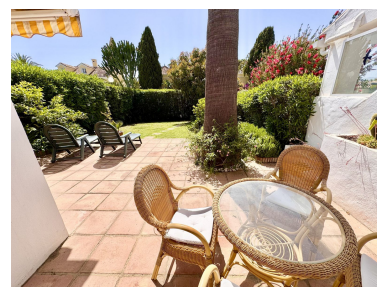

Plazas: por petición

Día de la impresión : 31st  
Mayo 2026

---

Descripción: Magnífica propiedad en una ubicación privilegiada. A poca distancia de todo lo que pueda imaginar: a 5 minutos a pie de Aloha Gardens (restaurantes, supermercados, tiendas, vida nocturna...), a 10 minutos a pie de Aloha Pueblo y a 20 minutos a pie del Aloha Golf Club. Al entrar, sus sentidos se despiertan con el espacioso jardín lleno de vida y energía. Está meticulosamente cuidado y ofrece una terraza y zona de descanso, además de un amplio espacio exterior con césped y árboles frutales (aguacate, limón, entre otros). Su orientación suroeste permite la entrada de abundante luz natural y sol. El interior ha sido renovado casi por completo y la distribución entre las zonas de estar y de descanso es excelente. Incluye salón-comedor, cocina americana totalmente equipada, dos amplios dormitorios, dos baños completos, lavadero y trastero. En la parte trasera de la propiedad hay un jardín adicional que da acceso a las encantadoras zonas comunes: una gran piscina y jardines paisajísticos. La villa tiene paneles solares en funcionamiento. Dispone de aparcamiento cubierto. ¡Una propiedad exquisita, fácil de visitar, no se la pierda!