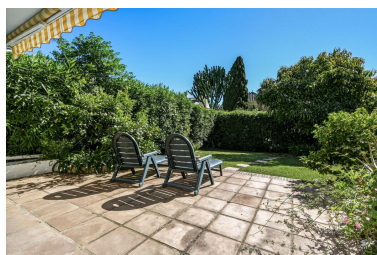

Plazas: por petición

Día de la impresión : 21st
Junio 2026

Descripción: Magnífica propiedad en una ubicación privilegiada. A poca distancia de todo lo que pueda imaginar: a 5 minutos a pie de Aloha Gardens (restaurantes, supermercados, tiendas, vida nocturna...), a 10 minutos a pie de Aloha Pueblo y a 20 minutos a pie del Aloha Golf Club. Al entrar, sus sentidos se despiertan con el espacioso jardín lleno de vida y energía. Está meticulosamente cuidado y ofrece una terraza y zona de descanso, además de un amplio espacio exterior con césped y árboles frutales (aguacate, limón, entre otros). Su orientación suroeste permite la entrada de abundante luz natural y sol. El interior ha sido renovado casi por completo y la distribución entre las zonas de estar y de descanso es excelente. Incluye salón-comedor, cocina americana totalmente equipada, dos amplios dormitorios, dos baños completos, lavadero y trastero. En la parte trasera de la propiedad hay un jardín adicional que da acceso a las encantadoras ■zonas ■comunes: ■una ■gran piscina ■y ■jardines ■paisajísticos. ■La villa ■tiene ■paneles solares ■en funcionamiento. Dispone ■de aparcamiento ■cubierto. ¡Una ■propiedad exquisita, fácil ■de ■visitar, ■no ■se ■la ■pierda!