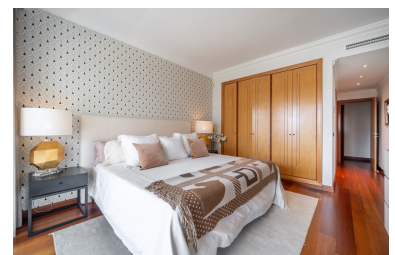

+34 695 577 651

**LW**  
Estates

info@lw-estates.com

Apartamento en Puerto Banús

Referencia: R5364316

Dormitorios: 3

Baños: por petición

M<sup>2</sup>: 225

Precio: 2.300.000 €

Estado: Venta

Tipo de propiedad:  
Apartamento

Plazas: por petición

Día de la impresión : 26th  
Abril 2026

Descripción: Este exclusivo apartamento de 3 dormitorios se encuentra en una de las zonas residenciales más buscadas del lado del mar, junto a Puerto Banús. El apartamento tiene tres dormitorios, cada uno con baño en suite, una cocina totalmente equipada y un amplio salón y comedor. La amplia terraza rodea todo el apartamento y ofrece magníficas vistas del jardín bien mantenido y el mar. El lujoso complejo está a pocos pasos de la playa y el puerto deportivo de Puerto Banús. Ofrece hermosos jardines, una piscina al aire libre, una piscina cubierta climatizada, un gimnasio y un acceso cerrado y seguro para la máxima privacidad y seguridad. El apartamento también incluye dos plazas de aparcamiento subterráneo y un trastero separado.