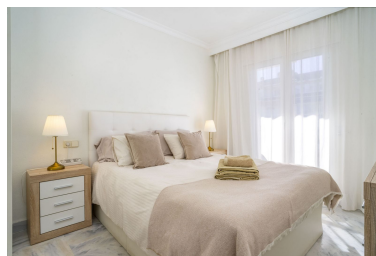

Apartamento en Puerto Banús

Referencia: R5364052

Dormitorios: 2

Baños: 2

M²: 91

Precio: 430.000 €

Estado: Venta

Tipo de propiedad:
Apartamento

Plazas: por petición

Día de la impresión : 26th
Abril 2026

Descripción: Ubicado en Nueva Andalucía, conocida como el "Valle del Golf", este luminoso apartamento ofrece un estilo de vida privilegiado a solo 10–15 minutos a pie de Puerto Banús y a 700 metros del mar Mediterráneo. La vivienda cuenta con un amplio salón-comedor con acceso directo a una terraza privada con vistas a los jardines tropicales, perfecta para disfrutar del clima mediterráneo durante todo el año. Dispone de dos dormitorios con armarios empotrados, dos baños modernos (uno en suite), cocina totalmente equipada, aire acondicionado y plaza de aparcamiento incluida.