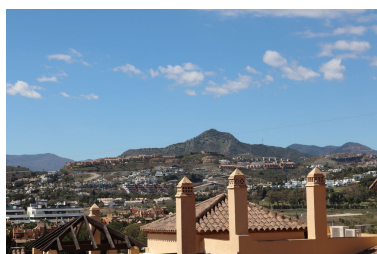

Plazas: por petición

Día de la impresión : 15th  
Junio 2026

---

Descripción:Ático Dúplex, Atalaya, Costa del Sol. 3 Dormitorios, 2 Baños, Construidos 230 m<sup>2</sup>, Terraza 150 m<sup>2</sup>.  
Posición : Primera línea de Golf, Ciudad, Área Comercial, Cerca de Golf, Cerca de Tiendas, Cerca del Mar, Cerca de Ciudad. Orientación : Suroeste. Estado : Excelente. Piscina : Comunitaria, Privada. Climatización : Aire Acondicionado, A/A Preinstalado, A/A Caliente, A/A Frio. Vistas : Mar, Montaña, Golf, Campo, Jardín, Piscina.  
Características : Terraza Cubierta, Ascensor, Armarios Empotrados, Terraza Privada, Solario, WiFi, Sauna, Suelos de Mármol, Jacuzzi, Barbacoa, Doble acristalamiento. Muebles : Parcialmente. Cocina : Equipada. Jardin : Comunitario. Seguridad : Recinto Cerrado, Seguridad 24 Horas. Aparcamiento : Subterráneo, Garaje, Libre. Servicios Públicos : Electricidad, Agua Potable. Categoría : Golf, Casas de vacaciones, Inversion.