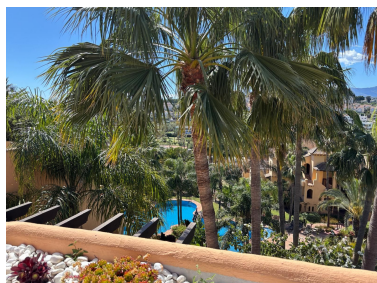

Plazas: por petición

Día de la impresión : 28th
Abril 2026

Descripción:Ático Dúplex, Atalaya, Costa del Sol. 3 Dormitorios, 2 Baños, Construidos 230 m², Terraza 150 m².
Posición : Primera línea de Golf, Ciudad, Área Comercial, Cerca de Golf, Cerca de Tiendas, Cerca del Mar, Cerca de Ciudad. Orientación : Suroeste. Estado : Excelente. Piscina : Comunitaria, Privada. Climatización : Aire Acondicionado, A/A Preinstalado, A/A Caliente, A/A Frio. Vistas : Mar, Montaña, Golf, Campo, Jardín, Piscina.
Características : Terraza Cubierta, Ascensor, Armarios Empotrados, Terraza Privada, Solario, WiFi, Sauna, Suelos de Mármol, Jacuzzi, Barbacoa, Doble acristalamiento. Muebles : Parcialmente. Cocina : Equipada. Jardin : Comunitario. Seguridad : Recinto Cerrado, Seguridad 24 Horas. Aparcamiento : Subterráneo, Garaje, Libre. Servicios Públicos : Electricidad, Agua Potable. Categoría : Golf, Casas de vacaciones, Inversion.