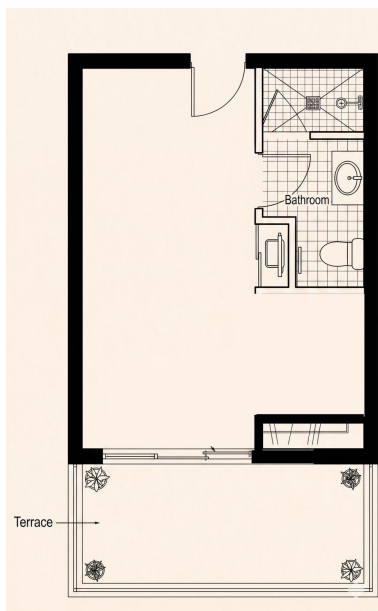

Precio: 191.000 €

Estado: Venta

Tipo de propiedad:
Apartamento

Plazas: por petición

Día de la impresión : 28th
Abril 2026

Descripción: Estudio con vistas al mar en Edificio Júpiter, Benalmádena Costa *Propiedad: Estudio que ofrece 31 m2 de espacio interior y una terraza de 6 m2. Cuenta con una zona de estar, cocina americana (kitchenette), varios armarios empotrados y un baño equipado con ducha, lavabo e inodoro. *Vistas: La terraza ofrece vistas al mar. *Complejo: Edificio Júpiter cuenta con recepción 24 horas y una fabulosa zona de piscina comunitaria con toboganes y jardines. Se permite el alquiler a corto plazo, siendo una excelente opción de inversión vacacional. *Ubicación: Situado a poca distancia a pie de la playa, el Parque de la Paloma, el centro de Arroyo de la Miel y la zona de Gamonal.