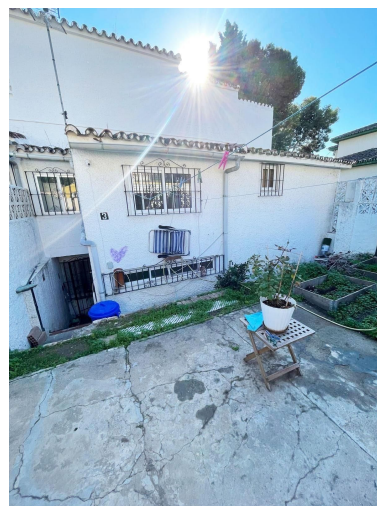

Precio: 375.000 €

Estado: Venta

Tipo de propiedad: Casa

Plazas: por petición

Día de la impresión : 25th  
Junio 2026

---

Descripción: Casa adosada con gran potencial situada a 500m de la playa y cerca de tod tipo de servicios.