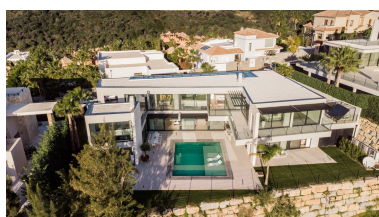

Plazas: por petición

Día de la impresión : 5th
Mayo 2026

Descripción: Exclusiva Villa en Urbanización Nueva Atalaya, Benahavís: Un refugio de lujo en la Costa del Sol La prestigiosa urbanización privada Nueva Atalaya es conocida por su exclusividad y tranquilidad. A pocos minutos de las playas doradas de la Costa del Sol y de los renombrados campos de golf de la zona y Puerto Banús. En la mejor calle de la urbanización, se encuentra esta joya arquitectónica que encarna la esencia del lujo mediterráneo. Esta villa, con sus cinco dormitorios, cada uno con baño en suite, y un baño adicional para invitados, es un testimonio de la elegancia atemporal y el confort moderno. Vistas panorámicas privilegiadas Ubicada en primera línea del campo de golf, esta villa ofrece vistas panorámicas al mar Mediterráneo y a la majestuosa montaña de La Concha. Desde el amanecer hasta el atardecer, cada momento aquí es una oportunidad para deleitarse con la belleza natural de la Costa del Sol. La piscina es el lugar perfecto para disfrutar de momentos de tranquilidad, rodeado de un entorno que refleja la serenidad y la sofisticación. Diseño de vanguardia y comodidad sin compromisos La propiedad se distribuye en dos niveles, donde cada espacio ha sido cuidadosamente concebido para brindar una experiencia de vida inigualable. La cocina abierta al comedor y al espacioso salón es un espacio donde la funcionalidad se une con la belleza. La luz natural inunda cada rincón, destacando las líneas limpias y los materiales de alta calidad que definen esta residencia. Espacios para el bienestar y el entretenimiento El jardín meticulosamente cuidado permite la vida exterior para relajarse y disfrutar ya sea de una cena al aire libre o simplemente contemplando las estrellas en las noches cálidas. Esta villa ofrece un ambiente propicio para el bienestar y la conexión con la naturaleza. El garaje con capacidad para dos coches proporciona una comodidad adicional. Una oportunidad única Esta villa en Nueva Atalaya es una oportunidad excepcional para aquellos que buscan la máxima calidad de vida en la Costa del Sol. Es un oasis con total privacidad, un refugio de lujo donde los sueños se hacen realidad.