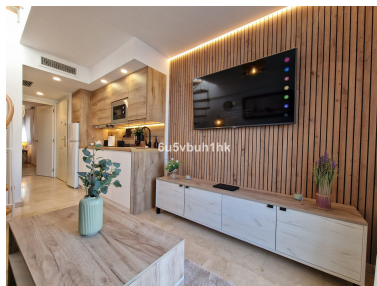

Ático en Benalmadena Costa

Referencia: R5362387

Dormitorios: 1

Baños: 1

M<sup>2</sup>: 48

Precio: 329.000 €

Estado: Venta

Tipo de propiedad: Ático

Plazas: por petición

Día de la impresión : 26th  
Abril 2026

---

Descripción: Exclusivo ático en edificio moderno situado en primera línea de mar, en una de las mejores zonas de Benalmádena Costa, a tan solo 100 metros del paseo marítimo y la playa. La vivienda, ubicada en la quinta planta, cuenta con 50 m<sup>2</sup> interiores y una terraza de 6 m<sup>2</sup> orientada al sur con impresionantes vistas al mar. Distribuida en un dormitorio con cama de matrimonio, salón con cocina integrada totalmente equipada, baño completo y terraza privada. Materiales y equipamiento de alta calidad: - Puerta de seguridad y carpintería interior lacada en blanco - Ventanas de aluminio con cristales Climalit y rejas de seguridad - Suelo de mármol travertino - Armario empotrado - Climatización por conductos (frío/calor) - Vídeo portero Reforma reciente, amueblado y decorado con estilo moderno, tal como se ve en las fotos En la planta superior, un espectacular solárium privado de 32 m<sup>2</sup> con zona de barbacoa, ducha exterior, tumbonas y vistas al mar. Perfecto para disfrutar del sol y el clima mediterráneo durante todo el año. Incluye plaza de garaje y trastero de 6 m<sup>2</sup>. El edificio cuenta con 4 ascensores nuevos para 6 personas, piscinas comunitarias, cámaras de seguridad y zonas comunes impecables, siempre bien cuidadas y vigiladas. Se vende totalmente amueblado y decorado, listo para entrar a vivir o para invertir como propiedad vacacional.