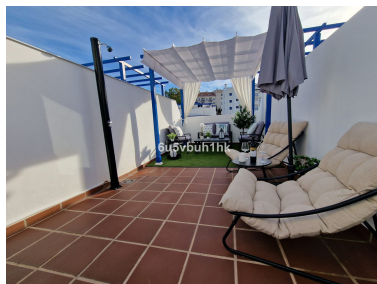

Plazas: por petición

Día de la impresión : 10th
Junio 2026

Descripción: Exclusivo ático en edificio moderno situado en primera línea de mar, en una de las mejores zonas de Benalmádena Costa, a tan solo 100 metros del paseo marítimo y la playa. La vivienda, ubicada en la quinta planta, cuenta con 50 m² interiores y una terraza de 6 m² orientada al sur con impresionantes vistas al mar. Distribuida en un dormitorio con cama de matrimonio, salón con cocina integrada totalmente equipada, baño completo y terraza privada. Materiales y equipamiento de alta calidad: - Puerta de seguridad y carpintería interior lacada en blanco - Ventanas de aluminio con cristales Climalit y rejas de seguridad - Suelo de mármol travertino - Armario empotrado - Climatización por conductos (frío/calor) - Vídeo portero Reforma reciente, amueblado y decorado con estilo moderno, tal como se ve en las fotos En la planta superior, un espectacular solárium privado de 32 m² con zona de barbacoa, ducha exterior, tumbonas y vistas al mar. Perfecto para disfrutar del sol y el clima mediterráneo durante todo el año. Incluye plaza de garaje y trastero de 6 m². El edificio cuenta con 4 ascensores nuevos para 6 personas, piscinas comunitarias, cámaras de seguridad y zonas comunes impecables, siempre bien cuidadas y vigiladas. Se vende totalmente amueblado y decorado, listo para entrar a vivir o para invertir como propiedad vacacional.