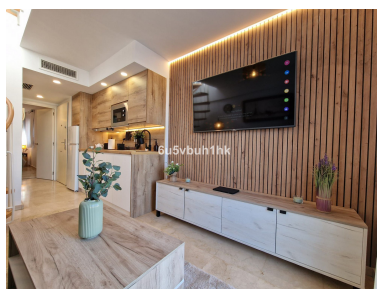

Ático en Benalmadena Costa

Referencia: R5362387

Dormitorios: 1

Baños: 1

M²: 48

Precio: 287.000 €

Estado: Venta

Tipo de propiedad: Ático

Plazas: por petición

Día de la impresión : 10th
Junio 2026

Descripción: Exclusivo ático en edificio moderno situado en primera línea de mar, en una de las mejores zonas de Benalmádena Costa, a tan solo 100 metros del paseo marítimo y la playa. La vivienda, ubicada en la quinta planta, cuenta con 50 m² interiores y una terraza de 6 m² orientada al sur con impresionantes vistas al mar. Distribuida en un dormitorio con cama de matrimonio, salón con cocina integrada totalmente equipada, baño completo y terraza privada. Materiales y equipamiento de alta calidad: - Puerta de seguridad y carpintería interior lacada en blanco - Ventanas de aluminio con cristales Climalit y rejas de seguridad - Suelo de mármol travertino - Armario empotrado - Climatización por conductos (frío/calor) - Vídeo portero Reforma reciente, amueblado y decorado con estilo moderno, tal como se ve en las fotos En la planta superior, un espectacular solárium privado de 32 m² con zona de barbacoa, ducha exterior, tumbonas y vistas al mar. Perfecto para disfrutar del sol y el clima mediterráneo durante todo el año. Incluye plaza de garaje y trastero de 6 m². El edificio cuenta con 4 ascensores nuevos para 6 personas, piscinas comunitarias, cámaras de seguridad y zonas comunes impecables, siempre bien cuidadas y vigiladas. Se vende totalmente amueblado y decorado, listo para entrar a vivir o para invertir como propiedad vacacional.