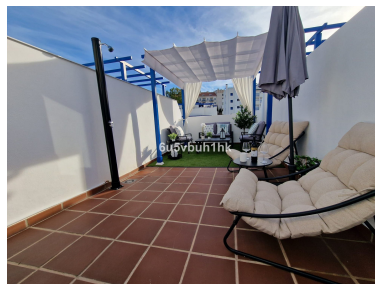

Plazas: por petición

Día de la impresión : 26th  
Abril 2026

---

Descripción: Exclusivo ático en edificio moderno situado en primera línea de mar, en una de las mejores zonas de Benalmádena Costa, a tan solo 100 metros del paseo marítimo y la playa. La vivienda, ubicada en la quinta planta, cuenta con 50 m<sup>2</sup> interiores y una terraza de 6 m<sup>2</sup> orientada al sur con impresionantes vistas al mar. Distribuida en un dormitorio con cama de matrimonio, salón con cocina integrada totalmente equipada, baño completo y terraza privada. Materiales y equipamiento de alta calidad: - Puerta de seguridad y carpintería interior lacada en blanco - Ventanas de aluminio con cristales Climalit y rejas de seguridad - Suelo de mármol travertino - Armario empotrado - Climatización por conductos (frío/calor) - Vídeo portero Reforma reciente, amueblado y decorado con estilo moderno, tal como se ve en las fotos En la planta superior, un espectacular solárium privado de 32 m<sup>2</sup> con zona de barbacoa, ducha exterior, tumbonas y vistas al mar. Perfecto para disfrutar del sol y el clima mediterráneo durante todo el año. Incluye plaza de garaje y trastero de 6 m<sup>2</sup>. El edificio cuenta con 4 ascensores nuevos para 6 personas, piscinas comunitarias, cámaras de seguridad y zonas comunes impecables, siempre bien cuidadas y vigiladas. Se vende totalmente amueblado y decorado, listo para entrar a vivir o para invertir como propiedad vacacional.