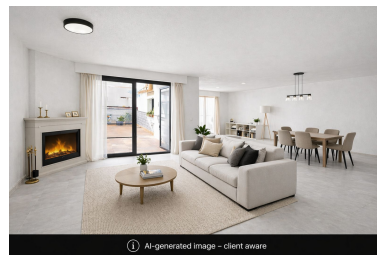

Precio: 320.000 €

Estado: Venta

Tipo de propiedad: Casa

Plazas: por petición

Día de la impresión : 26th
Abril 2026

Descripción: Encantadora casa adosada en Alhaurín el Grande con amplios interiores y zonas exteriores. Ubicada en una calle tranquila a pocos pasos de los servicios locales, esta espaciosa casa adosada ofrece el entorno perfecto para un hogar familiar, combinando comodidad, amplitud y excelentes espacios exteriores. La propiedad cuenta con 4 dormitorios bien proporcionados, con armarios empotrados. Dos dormitorios disfrutan de encantadores balcones tipo Julieta con bonitas vistas al campo, mientras que el dormitorio principal dispone de una gran terraza privada, perfecta para relajarse y disfrutar del sol. En el corazón de la vivienda se encuentra un luminoso y amplio salón-comedor, equipado con chimenea y aire acondicionado, ideal tanto para el día a día como para recibir invitados. Este espacio da acceso directo a un patio privado con un cuarto de lavandería independiente. Una cocina de buen tamaño, completamente equipada, ofrece amplio espacio de almacenamiento y trabajo, mientras que un espacioso baño familiar y un práctico aseo de invitados aportan mayor funcionalidad. En el exterior, la propiedad también dispone de aparcamiento privado en la entrada. Esta es una fantástica oportunidad para adquirir una vivienda espaciosa en una ubicación muy demandada. Tenga en cuenta que algunas imágenes han sido mejoradas digitalmente mediante IA para ilustrar el posible aspecto de la propiedad.