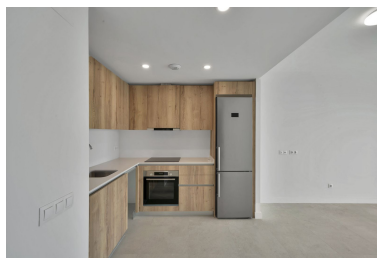

Plazas: por petición

Día de la impresión : 29th
Abril 2026

Descripción: ¡Descubre tu nuevo hogar en el corazón de la Costa del Sol! Este impresionante apartamento a estrenar cuenta con 2 amplios dormitorios y 2 baños modernos, diseñados para la comodidad y el estilo. El punto fuerte es su impresionante terraza con vistas panorámicas al mar, perfecta para disfrutar de momentos de relax al aire libre. - 93m² construidos vivienda. - 23m² construidos terraza. - 76m² útiles vivienda. La propiedad ha sido personalizada con numerosos extras, incluyendo una cocina de alta gama, electrodomésticos de alta gama, baños completamente alicatados con mamparas de ducha, persianas eléctricas y mucho más. El valor total supera los 10.000 €. Ubicada en el exclusivo Residencial Blossom II, a pocos pasos del encantador Benalmádena Pueblo, esta vivienda combina la tranquilidad de un entorno privilegiado con la proximidad a todos los servicios. El complejo, totalmente cerrado, garantiza seguridad y privacidad con cámaras de vigilancia y servicio de conserjería. Además, tendrás acceso a instalaciones de primera categoría: una refrescante piscina comunitaria, un gimnasio totalmente equipado y una sofisticada gastroteca para compartir momentos especiales con familiares y amigos. ¡Experimente un estilo de vida moderno, elegante y mediterráneo en este apartamento que lo tiene todo!