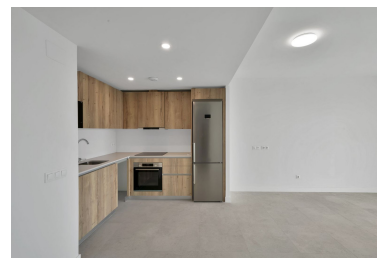

Plazas: por petición

Día de la impresión : 25th
Mayo 2026

Descripción: ¡Descubre tu nuevo hogar en el corazón de la Costa del Sol! Este impresionante apartamento a estrenar cuenta con 2 amplios dormitorios y 2 baños modernos, diseñados para la comodidad y el estilo. El punto fuerte es su impresionante terraza con vistas panorámicas al mar, perfecta para disfrutar de momentos de relax al aire libre. - 93m² construidos vivienda. - 23m² construidos terraza. - 76m² útiles vivienda. La propiedad ha sido personalizada con numerosos extras, incluyendo una cocina de alta gama, electrodomésticos de alta gama, baños completamente alicatados con mamparas de ducha, persianas eléctricas y mucho más. El valor total supera los 10.000 €. Ubicada en el exclusivo Residencial Blossom II, a pocos pasos del encantador Benalmádena Pueblo, esta vivienda combina la tranquilidad de un entorno privilegiado con la proximidad a todos los servicios. El complejo, totalmente cerrado, garantiza seguridad y privacidad con cámaras de vigilancia y servicio de conserjería. Además, tendrás acceso a instalaciones de primera categoría: una refrescante piscina comunitaria, un gimnasio totalmente equipado y una sofisticada gastroteca para compartir momentos especiales con familiares y amigos. ¡Experimente un estilo de vida moderno, elegante y mediterráneo en este apartamento que lo tiene todo!