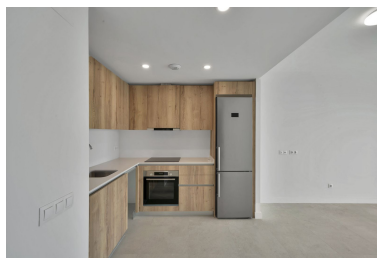

Plazas: por petición

Día de la impresión : 25th
Mayo 2026

Descripción: ¡Descubre tu nuevo hogar en el corazón de la Costa del Sol! Este impresionante apartamento a estrenar cuenta con 2 amplios dormitorios y 2 baños modernos, diseñados para la comodidad y el estilo. El punto fuerte es su impresionante terraza con vistas panorámicas al mar, perfecta para disfrutar de momentos de relax al aire libre. - 93m² construidos vivienda. - 23m² construidos terraza. - 76m² útiles vivienda. La propiedad ha sido personalizada con numerosos extras, incluyendo una cocina de alta gama, electrodomésticos de alta gama, baños completamente alicatados con mamparas de ducha, persianas eléctricas y mucho más. El valor total supera los 10.000 €. Ubicada en el exclusivo Residencial Blossom II, a pocos pasos del encantador Benalmádena Pueblo, esta vivienda combina la tranquilidad de un entorno privilegiado con la proximidad a todos los servicios. El complejo, totalmente cerrado, garantiza seguridad y privacidad con cámaras de vigilancia y servicio de conserjería. Además, tendrás acceso a instalaciones de primera categoría: una refrescante piscina comunitaria, un gimnasio totalmente equipado y una sofisticada gastroteca para compartir momentos especiales con familiares y amigos. ¡Experimente un estilo de vida moderno, elegante y mediterráneo en este apartamento que lo tiene todo!