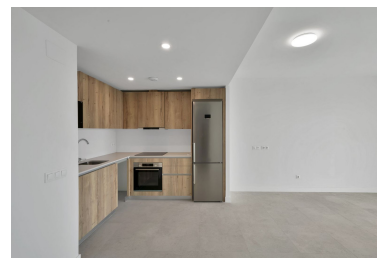

Plazas: por petición

Día de la impresión : 29th
Abril 2026

Descripción: ¡Descubre tu nuevo hogar en el corazón de la Costa del Sol! Este impresionante apartamento a estrenar cuenta con 2 amplios dormitorios y 2 baños modernos, diseñados para la comodidad y el estilo. El punto fuerte es su impresionante terraza con vistas panorámicas al mar, perfecta para disfrutar de momentos de relax al aire libre. - 93m² construidos vivienda. - 23m² construidos terraza. - 76m² útiles vivienda. La propiedad ha sido personalizada con numerosos extras, incluyendo una cocina de alta gama, electrodomésticos de alta gama, baños completamente alicatados con mamparas de ducha, persianas eléctricas y mucho más. El valor total supera los 10.000 €. Ubicada en el exclusivo Residencial Blossom II, a pocos pasos del encantador Benalmádena Pueblo, esta vivienda combina la tranquilidad de un entorno privilegiado con la proximidad a todos los servicios. El complejo, totalmente cerrado, garantiza seguridad y privacidad con cámaras de vigilancia y servicio de conserjería. Además, tendrás acceso a instalaciones de primera categoría: una refrescante piscina comunitaria, un gimnasio totalmente equipado y una sofisticada gastroteca para compartir momentos especiales con familiares y amigos. ¡Experimente un estilo de vida moderno, elegante y mediterráneo en este apartamento que lo tiene todo!