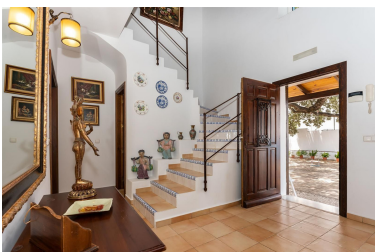

Precio: 645.000 €

Estado: Venta

Tipo de propiedad: Villa

Plazas: por petición

Día de la impresión : 29th
Abril 2026

Descripción: Una propiedad de estilo tradicional andaluz muy bien presentada, con terminaciones modernas y ofreciendo mucho encanto, situada en una de las mejores urbanizaciones a las afueras de Alhaurín el Grande. El portón le da la bienvenida a un amplio patio con aparcamiento para varios coches, protegido por una encina con más de 300 años. La casa está un poco apartada de la calle y ofrece mucha privacidad. Una puerta tradicional andaluz, de madera maciza, le da la bienvenida al vestíbulo principal con una gran escalera y techos altos de madera. A la derecha del pasillo se encuentra un amplio salón/comedor. Esta habitación tiene chimenea y aunque es un espacio amplio, ofrece una sensación acogedora a la habitación. Desde aquí se puede acceder a la terraza exterior con vistas al jardín con césped y a la piscina. La terraza, también es accesible desde la cocina, está totalmente equipada con zona de comedor. Volviendo al hall principal, encontrará un dormitorio doble y un cuarto de baño a la izquierda, así como un lavadero independiente de la cocina. La escalera conduce a la primera, aquí encontrará tres dormitorios dobles, un cuarto de baño completo con bañera exenta y plato de ducha. El sótano se ha convertido en un salón de juegos, aunque ofrece la posibilidad de alojamiento adicional, aseo con ducha y trastero. La parcela de 789m² está totalmente ajardinada con piscina privada, pozo privado, césped, patio, aseo exterior y cocina exterior cubierta. ¡Visitas muy recomendables!