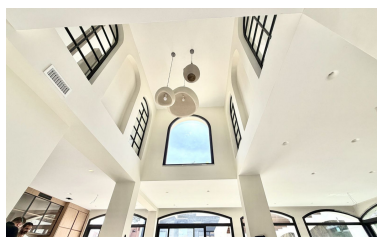

Precio: 3.495.000 €

Estado: Venta

Tipo de propiedad: Villa

Plazas: por petición

Día de la impresión : 1st
Mayo 2026

Descripción: Villa - Chalet, San Pedro de Alcántara, Costa del Sol. 5 Dormitorios, 4 Baños, Construidos 300 m², Jardín/Terreno 646 m². Posición : Lado de la Playa, Cerca de Golf, Cerca de Puerto, Cerca de Tiendas, Cerca del Mar, Cerca de Ciudad, Cerca de Colegios, Cerca de Marina. Orientación : Este, Sur, Suroeste, Oeste. Estado : Excelente, Reformado Recientemente, Renovado Recientemente. Piscina : Privada, Con Calefacción. Climatización : Aire Acondicionado, A/A Caliente, A/A Frio, Chimenea, Baño. Vistas : Jardín. Características : Armarios Empotrados, Cerca de Transporte, Terraza Privada, WiFi, Sala de Juegos, Trastero, Lavadero, Baño En-Suite, Jacuzzi, Barbacoa, Doble acristalamiento, Cerca de la Mezquita, Cerca de una Iglesia, Sótano, Fibra óptica. Muebles : Amueblada, Opcionales. Cocina : Equipada. Jardín : Privado, Mantenimiento fácil. Seguridad : Alarma, Caja fuerte. Aparcamiento : Más de uno, Privado. Servicios Públicos : Electricidad, Paneles solares fotovoltaicos. Categoría : Casas de vacaciones, Inversion, Lujo, Reventa, Contemporáneo.