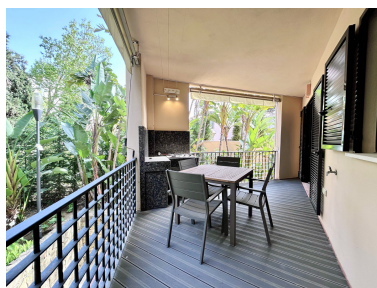

Precio: 665.000 €

Estado: Venta

Tipo de propiedad:  
Apartamento

Plazas: por petición

Día de la impresión : 2nd  
Mayo 2026

---

Descripción: Este impecable apartamento se encuentra en el popular complejo Las Mimosas en Puerto Banús, una de las ubicaciones más codiciadas de la zona. La propiedad ofrece dos amplios dormitorios y dos baños, lo que la hace adecuada como residencia permanente, apartamento vacacional o inversión. El apartamento cuenta con una superficie construida total de 118 m<sup>2</sup>, con un luminoso y confortable espacio interior de 110 m<sup>2</sup>. La distribución es práctica y acogedora, con abundante luz natural en todas las estancias. Además, dispone de una terraza privada de 8 m<sup>2</sup> con vistas a los jardines comunitarios, ideal para disfrutar del estilo de vida al aire libre por el que Marbella es conocida. Las Mimosas es una urbanización segura y bien mantenida, con atractivos jardines comunitarios, piscina y aparcamiento subterráneo para residentes. Las zonas comunes se encuentran en excelente estado, creando un entorno tranquilo y agradable. La ubicación es uno de los principales atractivos, a poca distancia del puerto deportivo de Puerto Banús, playas, tiendas, restaurantes y todos los servicios locales.