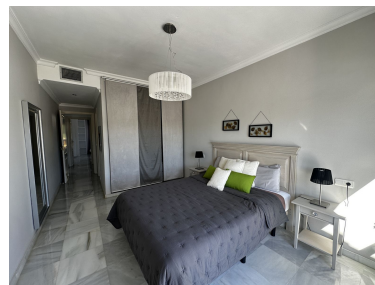

Precio: 460.000 €

Estado: Venta

Tipo de propiedad:
Apartamento

Plazas: por petición

Día de la impresión : 5th
Mayo 2026

Descripción: Apartamento Planta Media, Nueva Andalucía, Costa del Sol. 2 Dormitorios, 2 Baños, Construidos 85 m², Terraza 20 m². Posición : Cerca de Golf, Cerca de Colegios, Urbanización. Orientación : Sureste. Estado : Buen. Piscina : Comunitaria. Vistas : Montaña. Características : Terraza Cubierta, Armarios Empotrados, Terraza Privada. Muebles : Amueblada. Cocina : Equipada. Jardín : Comunitario. Seguridad : Recinto Cerrado. Servicios Públicos : Electricidad, Agua Potable. Categoría : Reventa.