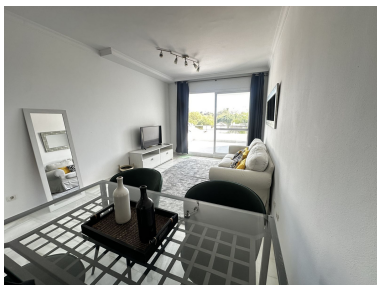

Precio: 460.000 €

Estado: Venta

Tipo de propiedad:
Apartamento

Plazas: por petición

Día de la impresión : 5th
Mayo 2026

Descripción: Apartamento Planta Media, Nueva Andalucía, Costa del Sol. 2 Dormitorios, 2 Baños, Construidos 85 m², Terraza 20 m². Posición : Cerca de Golf, Cerca de Colegios, Urbanización. Orientación : Sureste. Estado : Buen. Piscina : Comunitaria. Vistas : Montaña. Características : Terraza Cubierta, Armarios Empotrados, Terraza Privada. Muebles : Amueblada. Cocina : Equipada. Jardín : Comunitario. Seguridad : Recinto Cerrado. Servicios Públicos : Electricidad, Agua Potable. Categoría : Reventa.