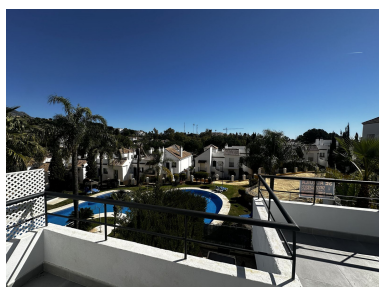

Precio: 460.000 €

Estado: Venta

Tipo de propiedad:
Apartamento

Plazas: por petición

Día de la impresión : 5th
Mayo 2026

Descripción: Apartamento Planta Media, Nueva Andalucía, Costa del Sol. 2 Dormitorios, 2 Baños, Construidos 85 m², Terraza 20 m². Posición : Cerca de Golf, Cerca de Colegios, Urbanización. Orientación : Sureste. Estado : Buen. Piscina : Comunitaria. Vistas : Montaña. Características : Terraza Cubierta, Armarios Empotrados, Terraza Privada. Muebles : Amueblada. Cocina : Equipada. Jardín : Comunitario. Seguridad : Recinto Cerrado. Servicios Públicos : Electricidad, Agua Potable. Categoría : Reventa.

Destacado:

Piscina, Vistas a la montaña, None, Jardín privado, Reventa