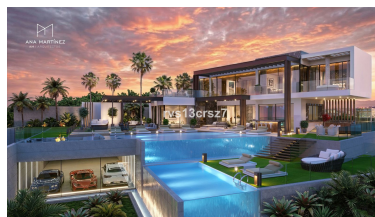

Plazas: por petición

Día de la impresión : 12th
Abril 2026

Descripción: Presentamos Villa Esmeralda: una oportunidad excepcional para crear una residencia de lujo a medida en la prestigiosa zona de Elviria. Ubicada en una generosa parcela de 1.860 m², esta exclusiva propiedad ofrece impresionantes vistas panorámicas y total privacidad, una combinación cada vez más difícil de encontrar en la Costa del Sol. Diseñada para quienes buscan lo mejor, Villa Esmeralda fusiona elegancia, confort y un estilo de vida vanguardista. Se ha solicitado la licencia de construcción para una espectacular villa de 600 m², cuidadosamente diseñada para incluir 7 amplias habitaciones con baño privado, garantizando el máximo confort tanto para la familia como para los invitados. La residencia contará con un alojamiento privado para invitados, un gimnasio totalmente equipado y una sala de cine de última generación, creando el equilibrio perfecto entre relajación y entretenimiento. Salga al exterior y disfrute de un auténtico estilo de vida de resort con una impresionante piscina infinita, complementada por un lujoso jacuzzi, todo ello rodeado de una serena belleza natural. La villa también incluye un amplio garaje y está equipada con un ascensor privado, lo que garantiza comodidad en todas las plantas. Se ha cuidado hasta el último detalle: desde acabados de alta gama hasta baños de diseño y una cocina de primera calidad, Villa Esmeralda se entregará con los más altos estándares de lujo. Ubicada a tan solo 3 o 4 minutos en coche de las playas y del animado centro de Elviria, esta propiedad ofrece tranquilidad y fácil acceso a servicios, restaurantes y opciones de ocio de primer nivel. El tiempo de construcción se estima entre 12 y 18 meses. También puede gestionar el proyecto usted mismo, con la opción de adquirir la parcela con todos los permisos incluidos, lo que le permitirá diseñar la casa de sus sueños. Villa Esmeralda es más que una propiedad: es una declaración de estilo de vida, exclusividad y sofisticación.