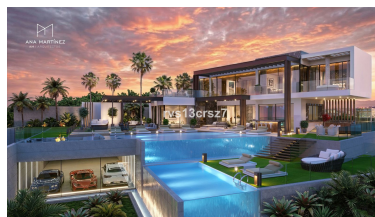

Plazas: por petición

Día de la impresión : 20th
Junio 2026

Descripción: Presentamos Villa Esmeralda: una oportunidad excepcional para crear una residencia de lujo a medida en la prestigiosa zona de Elviria. Ubicada en una generosa parcela de 1.860 m², esta exclusiva propiedad ofrece impresionantes vistas panorámicas y total privacidad, una combinación cada vez más difícil de encontrar en la Costa del Sol. Diseñada para quienes buscan lo mejor, Villa Esmeralda fusiona elegancia, confort y un estilo de vida vanguardista. Se ha solicitado la licencia de construcción para una espectacular villa de 600 m², cuidadosamente diseñada para incluir 7 amplias habitaciones con baño privado, garantizando el máximo confort tanto para la familia como para los invitados. La residencia contará con un alojamiento privado para invitados, un gimnasio totalmente equipado y una sala de cine de última generación, creando el equilibrio perfecto entre relajación y entretenimiento. Salga al exterior y disfrute de un auténtico estilo de vida de resort con una impresionante piscina infinita, complementada por un lujoso jacuzzi, todo ello rodeado de una serena belleza natural. La villa también incluye un amplio garaje y está equipada con un ascensor privado, lo que garantiza comodidad en todas las plantas. Se ha cuidado hasta el último detalle: desde acabados de alta gama hasta baños de diseño y una cocina de primera calidad, Villa Esmeralda se entregará con los más altos estándares de lujo. Ubicada a tan solo 3 o 4 minutos en coche de las playas y del animado centro de Elviria, esta propiedad ofrece tranquilidad y fácil acceso a servicios, restaurantes y opciones de ocio de primer nivel. El tiempo de construcción se estima entre 12 y 18 meses. También puede gestionar el proyecto usted mismo, con la opción de adquirir la parcela con todos los permisos incluidos, lo que le permitirá diseñar la casa de sus sueños. Villa Esmeralda es más que una propiedad: es una declaración de estilo de vida, exclusividad y sofisticación.