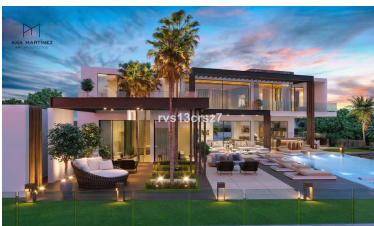

Plazas: por petición

Día de la impresión : 20th
Junio 2026

Descripción: Presentamos Villa Esmeralda: una oportunidad excepcional para crear una residencia de lujo a medida en la prestigiosa zona de Elviria. Ubicada en una generosa parcela de 1.860 m², esta exclusiva propiedad ofrece impresionantes vistas panorámicas y total privacidad, una combinación cada vez más difícil de encontrar en la Costa del Sol. Diseñada para quienes buscan lo mejor, Villa Esmeralda fusiona elegancia, confort y un estilo de vida vanguardista. Se ha solicitado la licencia de construcción para una espectacular villa de 600 m², cuidadosamente diseñada para incluir 7 amplias habitaciones con baño privado, garantizando el máximo confort tanto para la familia como para los invitados. La residencia contará con un alojamiento privado para invitados, un gimnasio totalmente equipado y una sala de cine de última generación, creando el equilibrio perfecto entre relajación y entretenimiento. Salga al exterior y disfrute de un auténtico estilo de vida de resort con una impresionante piscina infinita, complementada por un lujoso jacuzzi, todo ello rodeado de una serena belleza natural. La villa también incluye un amplio garaje y está equipada con un ascensor privado, lo que garantiza comodidad en todas las plantas. Se ha cuidado hasta el último detalle: desde acabados de alta gama hasta baños de diseño y una cocina de primera calidad, Villa Esmeralda se entregará con los más altos estándares de lujo. Ubicada a tan solo 3 o 4 minutos en coche de las playas y del animado centro de Elviria, esta propiedad ofrece tranquilidad y fácil acceso a servicios, restaurantes y opciones de ocio de primer nivel. El tiempo de construcción se estima entre 12 y 18 meses. También puede gestionar el proyecto usted mismo, con la opción de adquirir la parcela con todos los permisos incluidos, lo que le permitirá diseñar la casa de sus sueños. Villa Esmeralda es más que una propiedad: es una declaración de estilo de vida, exclusividad y sofisticación.