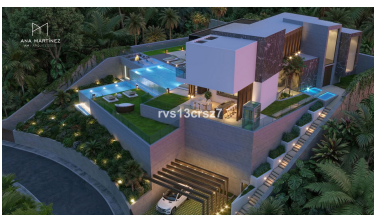

Plazas: por petición

Día de la impresión : 20th
Junio 2026

Descripción: Presentamos Villa Esmeralda: una oportunidad excepcional para crear una residencia de lujo a medida en la prestigiosa zona de Elviria. Ubicada en una generosa parcela de 1.860 m², esta exclusiva propiedad ofrece impresionantes vistas panorámicas y total privacidad, una combinación cada vez más difícil de encontrar en la Costa del Sol. Diseñada para quienes buscan lo mejor, Villa Esmeralda fusiona elegancia, confort y un estilo de vida vanguardista. Se ha solicitado la licencia de construcción para una espectacular villa de 600 m², cuidadosamente diseñada para incluir 7 amplias habitaciones con baño privado, garantizando el máximo confort tanto para la familia como para los invitados. La residencia contará con un alojamiento privado para invitados, un gimnasio totalmente equipado y una sala de cine de última generación, creando el equilibrio perfecto entre relajación y entretenimiento. Salga al exterior y disfrute de un auténtico estilo de vida de resort con una impresionante piscina infinita, complementada por un lujoso jacuzzi, todo ello rodeado de una serena belleza natural. La villa también incluye un amplio garaje y está equipada con un ascensor privado, lo que garantiza comodidad en todas las plantas. Se ha cuidado hasta el último detalle: desde acabados de alta gama hasta baños de diseño y una cocina de primera calidad, Villa Esmeralda se entregará con los más altos estándares de lujo. Ubicada a tan solo 3 o 4 minutos en coche de las playas y del animado centro de Elviria, esta propiedad ofrece tranquilidad y fácil acceso a servicios, restaurantes y opciones de ocio de primer nivel. El tiempo de construcción se estima entre 12 y 18 meses. También puede gestionar el proyecto usted mismo, con la opción de adquirir la parcela con todos los permisos incluidos, lo que le permitirá diseñar la casa de sus sueños. Villa Esmeralda es más que una propiedad: es una declaración de estilo de vida, exclusividad y sofisticación.