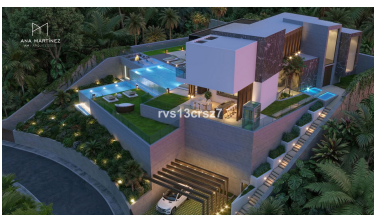

Plazas: por petición

Día de la impresión : 12th
Abril 2026

Descripción: Presentamos Villa Esmeralda: una oportunidad excepcional para crear una residencia de lujo a medida en la prestigiosa zona de Elviria. Ubicada en una generosa parcela de 1.860 m², esta exclusiva propiedad ofrece impresionantes vistas panorámicas y total privacidad, una combinación cada vez más difícil de encontrar en la Costa del Sol. Diseñada para quienes buscan lo mejor, Villa Esmeralda fusiona elegancia, confort y un estilo de vida vanguardista. Se ha solicitado la licencia de construcción para una espectacular villa de 600 m², cuidadosamente diseñada para incluir 7 amplias habitaciones con baño privado, garantizando el máximo confort tanto para la familia como para los invitados. La residencia contará con un alojamiento privado para invitados, un gimnasio totalmente equipado y una sala de cine de última generación, creando el equilibrio perfecto entre relajación y entretenimiento. Salga al exterior y disfrute de un auténtico estilo de vida de resort con una impresionante piscina infinita, complementada por un lujoso jacuzzi, todo ello rodeado de una serena belleza natural. La villa también incluye un amplio garaje y está equipada con un ascensor privado, lo que garantiza comodidad en todas las plantas. Se ha cuidado hasta el último detalle: desde acabados de alta gama hasta baños de diseño y una cocina de primera calidad, Villa Esmeralda se entregará con los más altos estándares de lujo. Ubicada a tan solo 3 o 4 minutos en coche de las playas y del animado centro de Elviria, esta propiedad ofrece tranquilidad y fácil acceso a servicios, restaurantes y opciones de ocio de primer nivel. El tiempo de construcción se estima entre 12 y 18 meses. También puede gestionar el proyecto usted mismo, con la opción de adquirir la parcela con todos los permisos incluidos, lo que le permitirá diseñar la casa de sus sueños. Villa Esmeralda es más que una propiedad: es una declaración de estilo de vida, exclusividad y sofisticación.