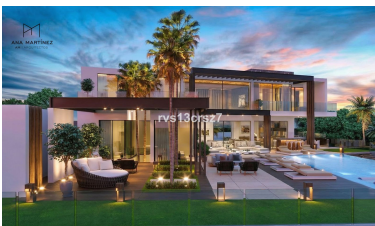

Villa en Elviria

Referencia: R5354311

Dormitorios: 7

Baños: 7

M²: 600

Precio: 3.950.000 €

Estado: Venta

Tipo de propiedad: Villa

Plazas: por petición

Día de la impresión : 30th
Mayo 2026