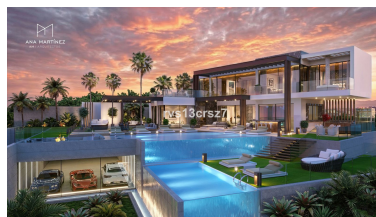

Villa en Elviria

Referencia: R5354311

Dormitorios: 7

Baños: 7

M²: 600

Precio: 3.950.000 €

Estado: Venta

Tipo de propiedad: Villa

Plazas: por petición

Día de la impresión : 30th
Mayo 2026