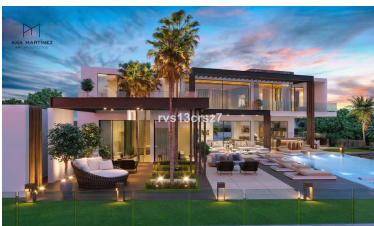

Plazas: por petición

Día de la impresión : 12th
Abril 2026

Descripción: Presentamos Villa Esmeralda: una oportunidad excepcional para crear una residencia de lujo a medida en la prestigiosa zona de Elviria. Ubicada en una generosa parcela de 1.860 m², esta exclusiva propiedad ofrece impresionantes vistas panorámicas y total privacidad, una combinación cada vez más difícil de encontrar en la Costa del Sol. Diseñada para quienes buscan lo mejor, Villa Esmeralda fusiona elegancia, confort y un estilo de vida vanguardista. Se ha solicitado la licencia de construcción para una espectacular villa de 600 m², cuidadosamente diseñada para incluir 7 amplias habitaciones con baño privado, garantizando el máximo confort tanto para la familia como para los invitados. La residencia contará con un alojamiento privado para invitados, un gimnasio totalmente equipado y una sala de cine de última generación, creando el equilibrio perfecto entre relajación y entretenimiento. Salga al exterior y disfrute de un auténtico estilo de vida de resort con una impresionante piscina infinita, complementada por un lujoso jacuzzi, todo ello rodeado de una serena belleza natural. La villa también incluye un amplio garaje y está equipada con un ascensor privado, lo que garantiza comodidad en todas las plantas. Se ha cuidado hasta el último detalle: desde acabados de alta gama hasta baños de diseño y una cocina de primera calidad, Villa Esmeralda se entregará con los más altos estándares de lujo. Ubicada a tan solo 3 o 4 minutos en coche de las playas y del animado centro de Elviria, esta propiedad ofrece tranquilidad y fácil acceso a servicios, restaurantes y opciones de ocio de primer nivel. El tiempo de construcción se estima entre 12 y 18 meses. También puede gestionar el proyecto usted mismo, con la opción de adquirir la parcela con todos los permisos incluidos, lo que le permitirá diseñar la casa de sus sueños. Villa Esmeralda es más que una propiedad: es una declaración de estilo de vida, exclusividad y sofisticación.