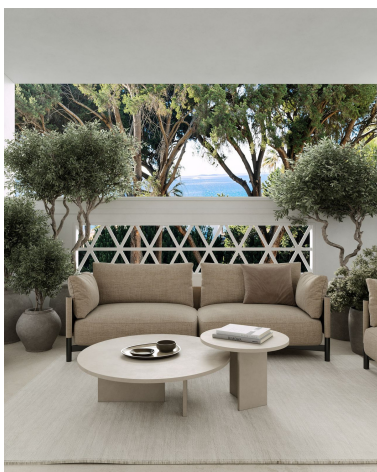

Tipo de propiedad:  
Apartamento

M<sup>2</sup>: 198

Plazas: por petición

Precio: 2.990.000 €

Día de la impresión : 10th  
Junio 2026

---

Descripción: Lujo frente al mar en Playas del Duque, Puerto Banús Tu oasis privado junto al mar Bienvenido a Playas del Duque, en Puerto Banús, una de las comunidades residenciales más prestigiosas frente al mar de la Costa del Sol. Este exclusivo complejo combina relax y lujo, con cuatro piscinas, un spa tranquilo, un gimnasio moderno y varios restaurantes dentro de la urbanización. Con acceso directo a la playa y servicio de conserjería profesional, aquí disfrutarás de comodidad y conveniencia cada día. Todo lo que necesitas está a poca distancia a pie: farmacias, supermercados, boutiques de lujo y restaurantes gourmet, lo que convierte a Playas del Duque en un lugar ideal para vivir en Marbella. Tu apartamento ideal te espera Descubre un elegante apartamento renovado de 3 dormitorios y 2 baños, diseñado para disfrutar de un estilo de vida costero moderno. La cocina abierta, equipada con electrodomésticos Miele de primera calidad, se integra perfectamente con un salón amplio y luminoso. Cada dormitorio cuenta con suelos de madera de alta calidad, mientras que el aire acondicionado independiente garantiza el máximo confort durante todo el año. Los baños presentan acabados elegantes y suelo radiante para un toque adicional de lujo. Desde tu balcón privado, contempla las vistas panorámicas al mar Mediterráneo, un entorno inspirador para tu nuevo estilo de vida. Además, la propiedad incluye dos plazas de aparcamiento privadas para mayor comodidad. Un homenaje a la artesanía andaluza Esta residencia va más allá del lujo: refleja la esencia de la arquitectura andaluza y un diseño pensado con sensibilidad y sostenibilidad. Convertir Playas del Duque en tu hogar significa abrazar el patrimonio, la elegancia y el estilo de vida que definen el sur de España. Descubre Puerto Banús y Marbella Conocido en todo el mundo por su glamuroso puerto deportivo, Puerto Banús representa el estilo de vida mediterráneo en su máxima expresión. A pocos minutos encontrarás restaurantes de alta cocina, tiendas de lujo, yates exclusivos y una animada vida nocturna. La Costa del Sol ofrece además playas doradas, campos de golf de primer nivel y sol durante todo el año, haciendo que cada día se sienta como unas vacaciones.