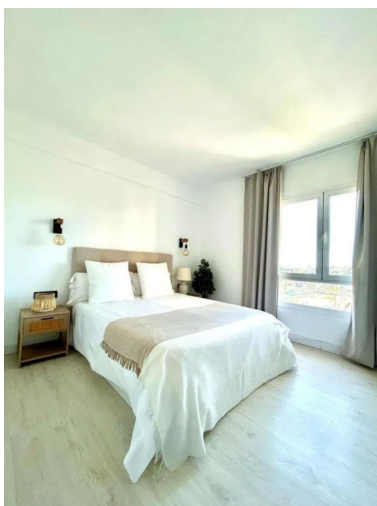

M²: 55

Plazas: por petición

Precio: 360.000 €

Día de la impresión : 14th
Junio 2026

Descripción: Apartamento Planta Media, Nueva Andalucía, Costa del Sol. 2 Dormitorios, 1 Baño, Construidos 55 m², Terraza 4 m². Posición : Primera línea de Golf, Cerca de Golf, Cerca de Tiendas, Cerca de Colegios, Urbanización. Orientación : Sur. Estado : Buen. Piscina : Comunitaria. Climatización : Aire Acondicionado, A/A Caliente, A/A Frio. Vistas : Golf. Características : Terraza Cubierta, Ascensor, Armarios Empotrados, Terraza Privada, WiFi, Acceso para personas con movilidad reducida, Fibra óptica. Muebles : Parcialmente. Cocina : Equipada. Jardín : Comunitario. Seguridad : Recinto Cerrado. Categoría : Golf, Reventa.