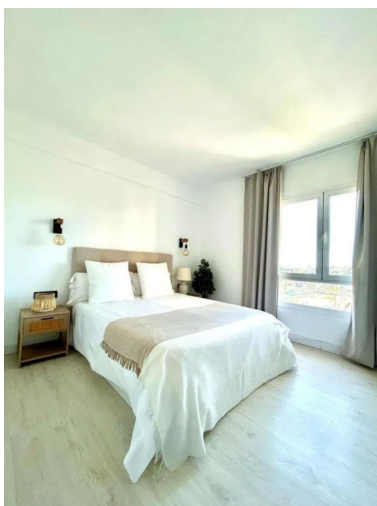

Tipo de propiedad:  
Apartamento

M<sup>2</sup>: 55

Plazas: por petición

Precio: 360.000 €

Día de la impresión : 27th  
Abril 2026

---

Descripción: Apartamento Planta Media, Nueva Andalucía, Costa del Sol. 2 Dormitorios, 1 Baño, Construidos 55 m<sup>2</sup>, Terraza 4 m<sup>2</sup>. Posición : Primera línea de Golf, Cerca de Golf, Cerca de Tiendas, Cerca de Colegios, Urbanización. Orientación : Sur. Estado : Buen. Piscina : Comunitaria. Climatización : Aire Acondicionado, A/A Caliente, A/A Frio. Vistas : Golf. Características : Terraza Cubierta, Ascensor, Armarios Empotrados, Terraza Privada, WiFi, Acceso para personas con movilidad reducida, Fibra óptica. Muebles : Parcialmente. Cocina : Equipada. Jardín : Comunitario. Seguridad : Recinto Cerrado. Categoría : Golf, Reventa.